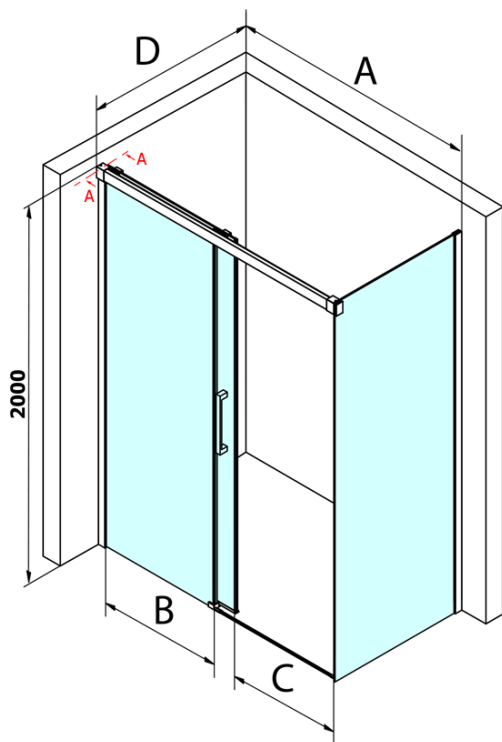

Fondura obdĺžniková sprchová zástena 1200x900mm L/P varianta

Objednací kód: GF5012GF5090

Základné informácie

Značka: Gelco
Séria: FONDURA

Rozmery

Šírka: 1200 mm
Výška: 2000 mm
Hĺbka: 900 mm

Vlastnosti

Farba profilu: Chróm - Leštený hliník
Tvar: Obdĺžnikové zásteny
Typ otvárania: Posuvné
Smer otvárania: Univerzálne
Šírka vstupu: 495 mm
Typ výplne: Číre sklo
Úprava skla: Coated glass
Hrúbka skla: 8 mm
Vlastnosti: Bezrámové prevedenie
Hmotnosť / ks: 97.5 kg
Balenie: 2 ks
Záruka: 3 roky

Náhradné diely

DRAGON, FONDURA, ALTIS tesnenie spodné, 1000 mm (Objednací kód: NDGD02)

Bublínkové tesnenie pre sklo 8mm, 1963mm (Objednací kód: NDAL02)

FONDURA madlo (Objednací kód: NDGF-MADLO)

Technický list