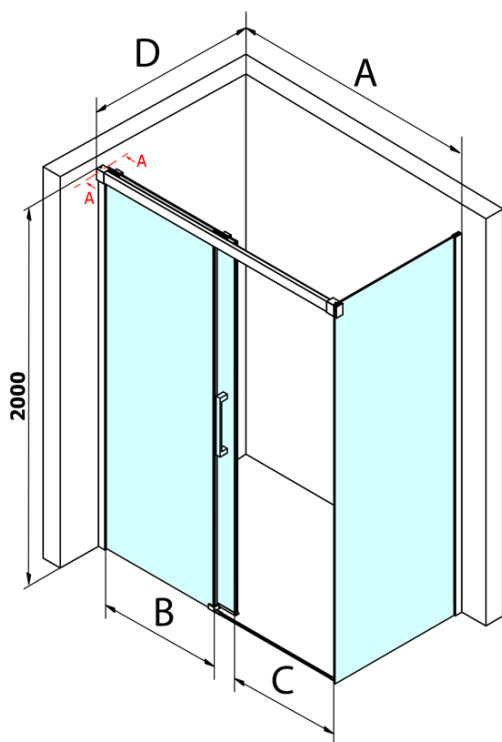

Fondura obdĺžniková sprchová zástena 1200x800mm L/P varianta

Objednací kód: GF5012GF5080

Základné informácie

Značka: Gelco
Séria: FONDURA

Rozmery

Šírka: 1200 mm
Výška: 2000 mm
Hĺbka: 800 mm

Vlastnosti

Farba profilu: Chróm - Leštený hliník
Tvar: Obdĺžnikové zásteny
Typ otvárania: Posuvné
Smer otvárania: Univerzálne
Šírka vstupu: 495 mm
Typ výplne: Číre sklo
Úprava skla: Coated glass
Hrúbka skla: 8 mm
Vlastnosti: Bezrámové prevedenie
Hmotnosť / ks: 92.5 kg
Balenie: 2 ks
Záruka: 3 roky

Náhradné diely

Spodné tesnenie na dvere, sklo 8mm, 1000mm, čierna (Objednací kód: NDGD02)

Bublínkové tesnenie pre sklo 8mm, 1963mm (Objednací kód: NDAL02)

FONDURA madlo (Objednací kód: NDGF-MADLO)

Technický list