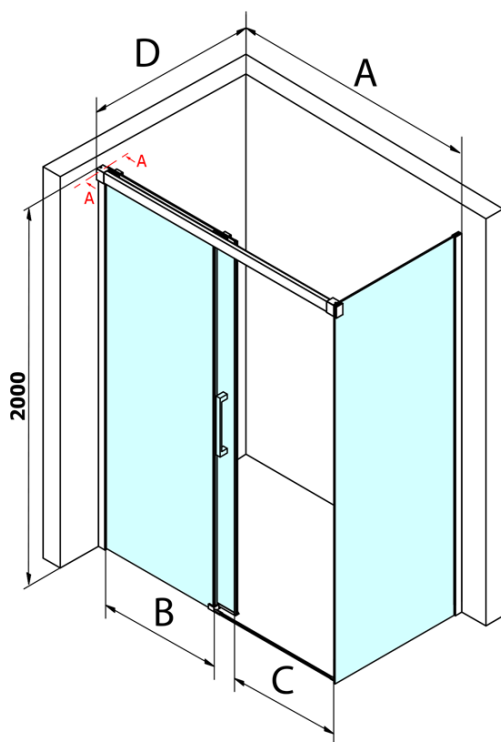

Fondura obdĺžniková sprchová zástena 1100x1000mm L/P varianta

Objednací kód: GF5011GF5001

Základné informácie

Značka: Gelco
Séria: FONDURA

Rozmery

Šírka: 1100 mm
Výška: 2000 mm
Hĺbka: 1000 mm

Vlastnosti

Farba profilu: Chróm - Leštený hliník
Tvar: Obdĺžnikové zásteny
Typ otvárania: Posuvné
Smer otvárania: Univerzálne
Šírka vstupu: 445 mm
Typ výplne: Číre sklo
Úprava skla: Coated glass
Hrúbka skla: 8 mm
Vlastnosti: Bezrámové prevedenie
Hmotnosť / ks: 91.5 kg
Balenie: 2 ks
Záruka: 3 roky

Náhradné diely

Spodné tesnenie na dvere, sklo 8mm, 1000mm, čierna (Objednací kód: NDGD02)

Bublínkové tesnenie pre sklo 8mm, 1963mm (Objednací kód: NDAL02)

FONDURA madlo (Objednací kód: NDGF-MADLO)

Technický list