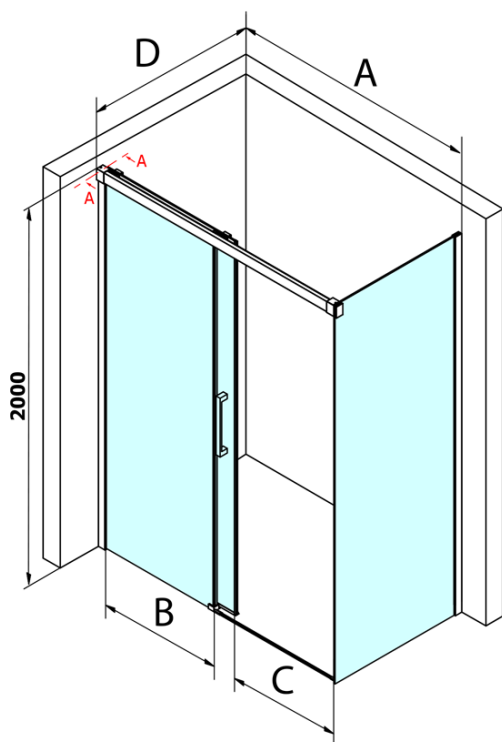

Fondura obdĺžniková sprchová zástena 1100x800mm L/P varianta

Objednací kód: GF5011GF5080

Základné informácie

Značka: Gelco
Séria: FONDURA

Rozmery

Šírka: 1100 mm
Výška: 2000 mm
Hĺbka: 800 mm

Vlastnosti

Farba profilu: Chróm - Leštený hliník
Tvar: Obdĺžnikové zásteny
Typ otvárania: Posuvné
Smer otvárania: Univerzálne
Šírka vstupu: 445 mm
Typ výplne: Číre sklo
Úprava skla: Coated glass
Hrúbka skla: 8 mm
Vlastnosti: Bezrámové prevedenie
Hmotnosť / ks: 87.5 kg
Balenie: 2 ks
Záruka: 3 roky

Náhradné diely

DRAGON, FONDURA, ALTIS tesnenie spodné, 1000 mm (Objednací kód: NDGD02)

Bublínkové tesnenie pre sklo 8mm, 1963mm (Objednací kód: NDAL02)

FONDURA madlo (Objednací kód: NDGF-MADLO)

Technický list