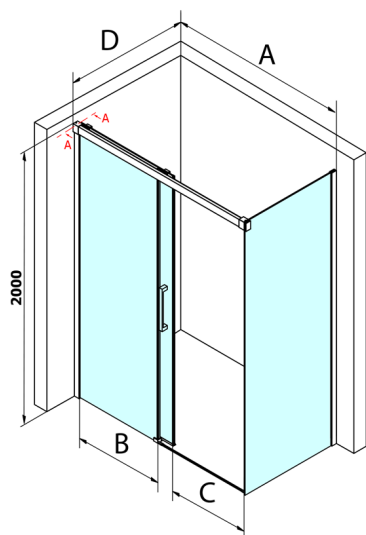

Technický list