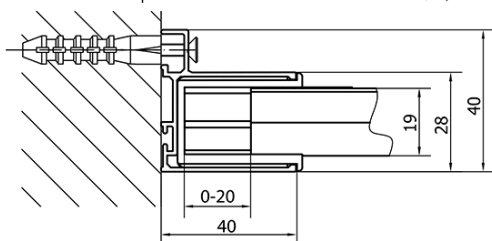

EASY obdĺžniková sprchová zástena 1000x900mm L/P varianta

Objednací kód: EL1015EL3315

Základné informácie

Značka: Polysan
Séria: EASY

Rozmery

Šírka: 1000 mm
Výška: 1900 mm
Hĺbka: 900 mm

Vlastnosti

Farba profilu: Chróm - Leštený hliník
Tvar: Obdĺžnikové zásteny
Typ otvárania: Posuvné
Smer otvárania: Univerzálne
Šírka vstupu: 400 mm
Typ výplne: Číre sklo
Hrúbka skla: 6 mm
Vlastnosti: Rámové prevedenie
Hmotnosť / ks: 58.5 kg
Balenie: 2 ks
Záruka: 2 roky

EASY obdĺžniková sprchová zástena 1000x900mm L/P varianta

Technický list

	B
EL1015-EL3115	680-700
EL1015-EL3215	780-800
EL1015-EL3315	880-900
EL1015-EL3415	980-1000