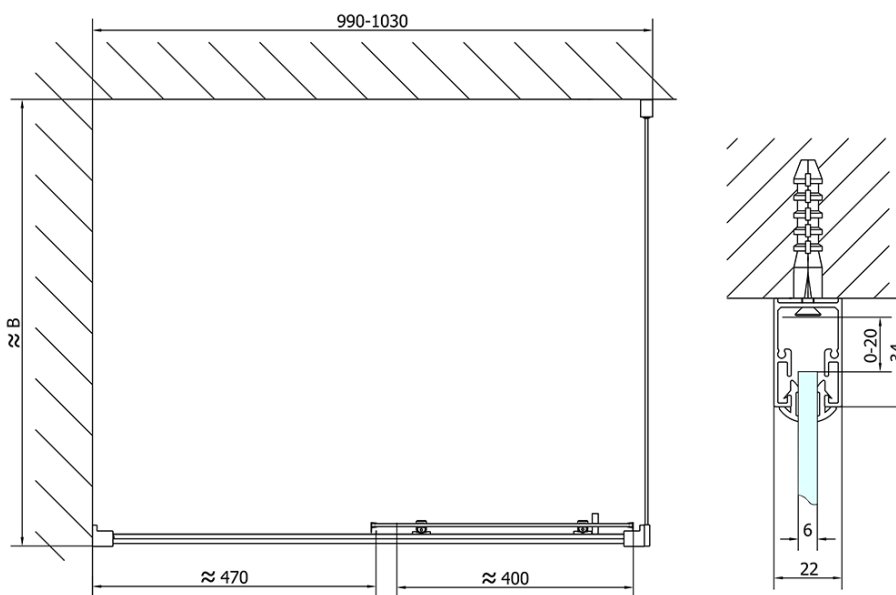

EASY obdĺžniková sprchová zástena 1000x900mm L/P varianta

Objednací kód: EL1015EL3315

Základné informácie

Značka: Polysan
Séria: EASY

Rozmery

Šírka: 1000 mm
Výška: 1900 mm
Hĺbka: 900 mm

Vlastnosti

Farba profilu: Chróm - Leštený hliník
Tvar: Obdĺžnikové zásteny
Typ otvárania: Posuvné
Smer otvárania: Univerzálne
Šírka vstupu: 400 mm
Typ výplne: Číre sklo
Hrúbka skla: 6 mm
Vlastnosti: Rámové prevedenie
Hmotnosť / ks: 58.5 kg
Balenie: 2 ks
Záruka: 2 roky

EASY obdĺžniková sprchová zástena 1000x900mm L/P varianta

Technický list

	B
EL1015-EL3115	680-700
EL1015-EL3215	780-800
EL1015-EL3315	880-900
EL1015-EL3415	980-1000