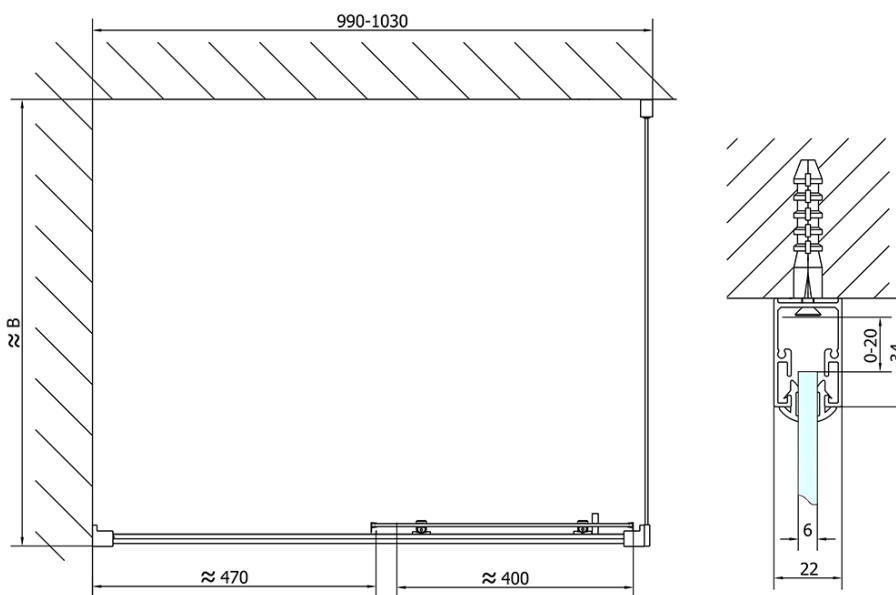

Hĺbka: 900 mm

Vlastnosti

Farba profilu: Chróm - Leštený hliník

Tvar: Obdĺžnikové zásteny

Typ otvárania: Posuvné

Smer otvárania: Univerzálne

Šírka vstupu: 400 mm

Typ výplne: Číre sklo

Hrúbka skla: 6 mm

Vlastnosti: Rámové prevedenie

Hmotnosť / ks: 58.5 kg

Balenie: 2 ks

Záruka: 2 roky

EASY obdĺžniková sprchová zástena 1000x900mm L/P varianta

Technický list

	B
EL1015-EL3115	680-700
EL1015-EL3215	780-800
EL1015-EL3315	880-900
EL1015-EL3415	980-1000