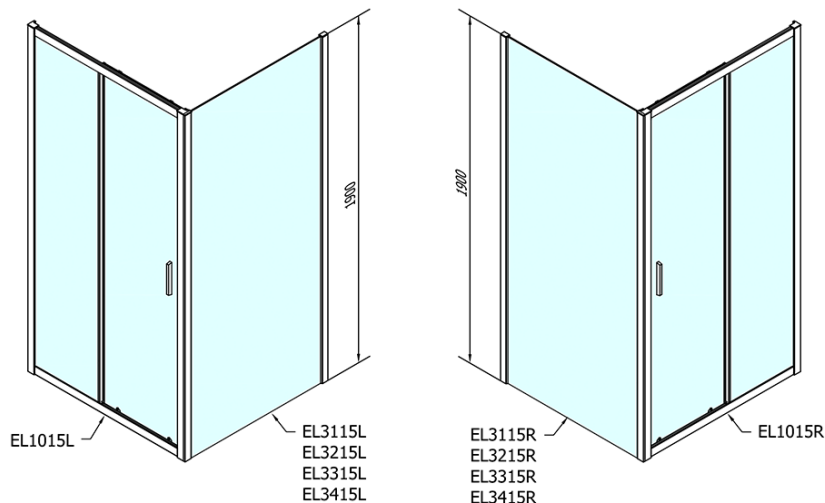

Hĺbka: 900 mm

Vlastnosti

Farba profilu: Chróm - Leštený hliník

Tvar: Obdĺžnikové zásteny

Typ otvárania: Posuvné

Smer otvárania: Univerzálne

Šírka vstupu: 400 mm

Typ výplne: Číre sklo

Hrúbka skla: 6 mm

Vlastnosti: Rámové prevedenie

Hmotnosť / ks: 58.5 kg

Balenie: 2 ks

Záruka: 2 roky

EASY obdĺžniková sprchová zástena 1000x900mm L/P varianta

Technický list

	B
EL1015-EL3115	680-700
EL1015-EL3215	780-800
EL1015-EL3315	880-900
EL1015-EL3415	980-1000