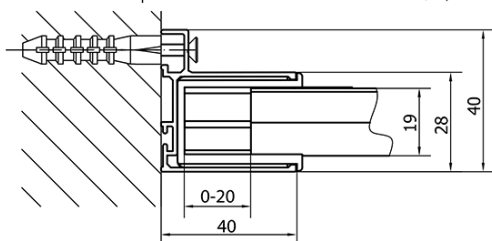

Hĺbka: 900 mm

Vlastnosti

Farba profilu: Chróm - Leštený hliník

Tvar: Obdĺžnikové zásteny

Typ otvárania: Posuvné

Smer otvárania: Univerzálne

Šírka vstupu: 400 mm

Typ výplne: Číre sklo

Hrúbka skla: 6 mm

Vlastnosti: Rámové prevedenie

Hmotnosť / ks: 58.5 kg

Balenie: 2 ks

Záruka: 2 roky

EASY obdĺžniková sprchová zástena 1000x900mm L/P varianta

Technický list

	B
EL1015-EL3115	680-700
EL1015-EL3215	780-800
EL1015-EL3315	880-900
EL1015-EL3415	980-1000