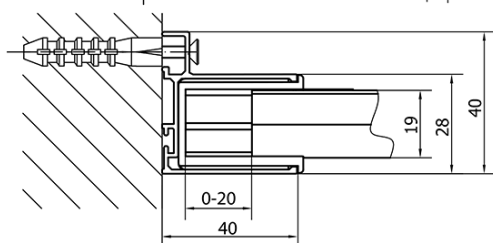

Hĺbka: 900 mm

Vlastnosti

Farba profilu: Chróm - Leštený hliník

Tvar: Obdĺžnikové zásteny

Typ otvárania: Posuvné

Smer otvárania: Univerzálne

Šírka vstupu: 400 mm

Typ výplne: Číre sklo

Hrúbka skla: 6 mm

Vlastnosti: Rámové prevedenie

Hmotnosť / ks: 58.5 kg

Balenie: 2 ks

Záruka: 2 roky

EASY obdĺžniková sprchová zástena 1000x900mm L/P varianta

Technický list

	B
EL1015-EL3115	680-700
EL1015-EL3215	780-800
EL1015-EL3315	880-900
EL1015-EL3415	980-1000