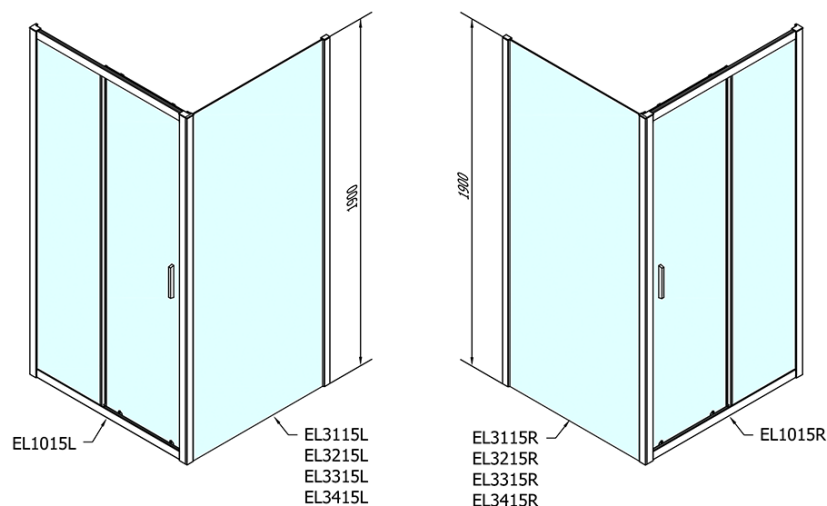

Hĺbka: 900 mm

Vlastnosti

Farba profilu: Chróm - Leštený hliník

Tvar: Obdĺžnikové zásteny

Typ otvárania: Posuvné

Smer otvárania: Univerzálne

Šírka vstupu: 400 mm

Typ výplne: Číre sklo

Hrúbka skla: 6 mm

Vlastnosti: Rámové prevedenie

Hmotnosť / ks: 58.5 kg

Balenie: 2 ks

Záruka: 2 roky

EASY obdĺžniková sprchová zástena 1000x900mm L/P varianta

Technický list

	B
EL1015-EL3115	680-700
EL1015-EL3215	780-800
EL1015-EL3315	880-900
EL1015-EL3415	980-1000