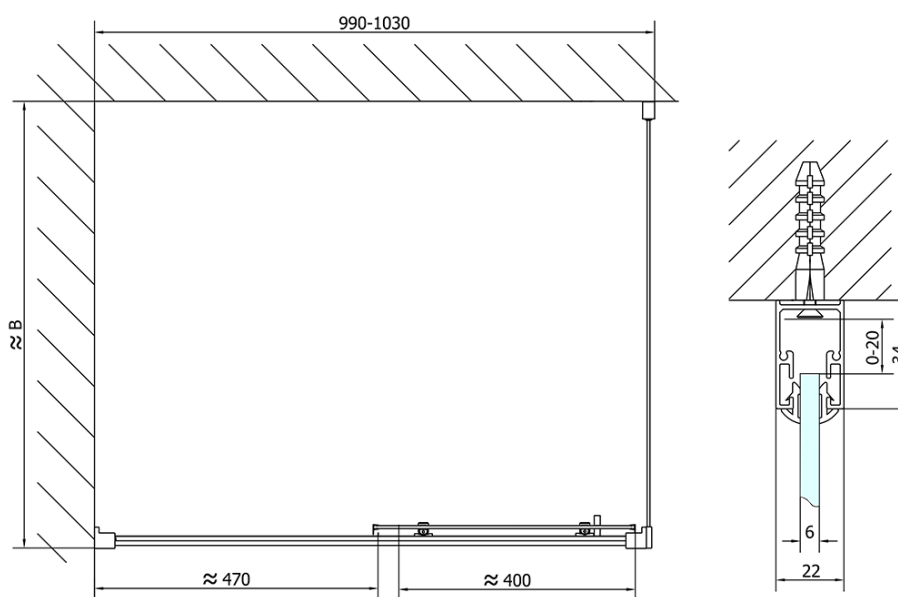

EASY obdĺžniková sprchová zástena 1000x900mm L/P varianta

Objednací kód: EL1015EL3315

Základné informácie

Značka: Polysan

Séria: EASY

Rozmery

Šírka: 1000 mm

Výška: 1900 mm

Hĺbka: 900 mm

Vlastnosti

Farba profilu: Chróm - Leštený hliník

Tvar: Obdĺžnikové zásteny

Typ otvárania: Posuvné

Smer otvárania: Univerzálne

Šírka vstupu: 400 mm

Typ výplne: Číre sklo

Hrúbka skla: 6 mm

Vlastnosti: Rámové prevedenie

Hmotnosť / ks: 58.5 kg

Balenie: 2 ks

Záruka: 2 roky

EASY obdĺžniková sprchová zástena 1000x900mm L/P varianta

Technický list

	B
EL1015-EL3115	680-700
EL1015-EL3215	780-800
EL1015-EL3315	880-900
EL1015-EL3415	980-1000