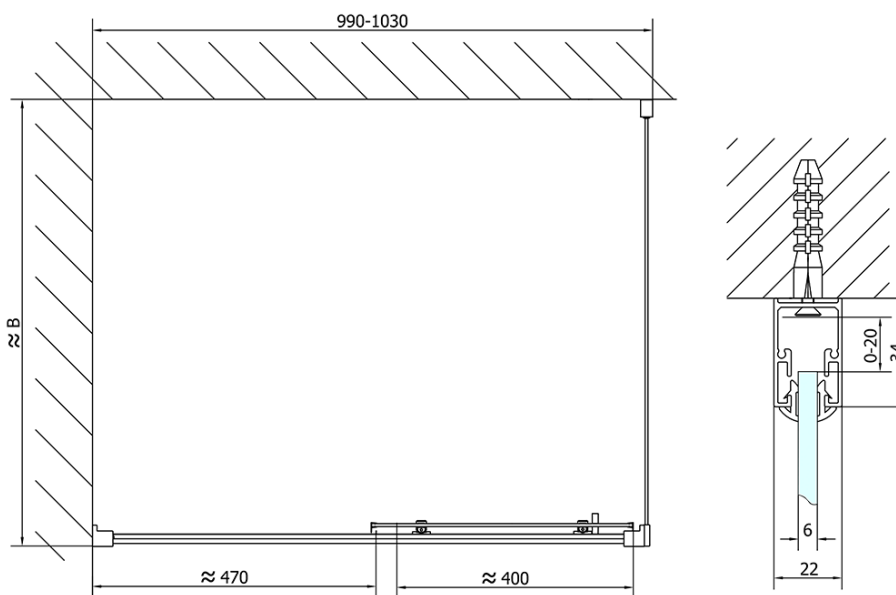

EASY obdĺžniková sprchová zástena 1000x900mm L/P varianta

Technický list

	B
EL1015-EL3115	680-700
EL1015-EL3215	780-800
EL1015-EL3315	880-900
EL1015-EL3415	980-1000