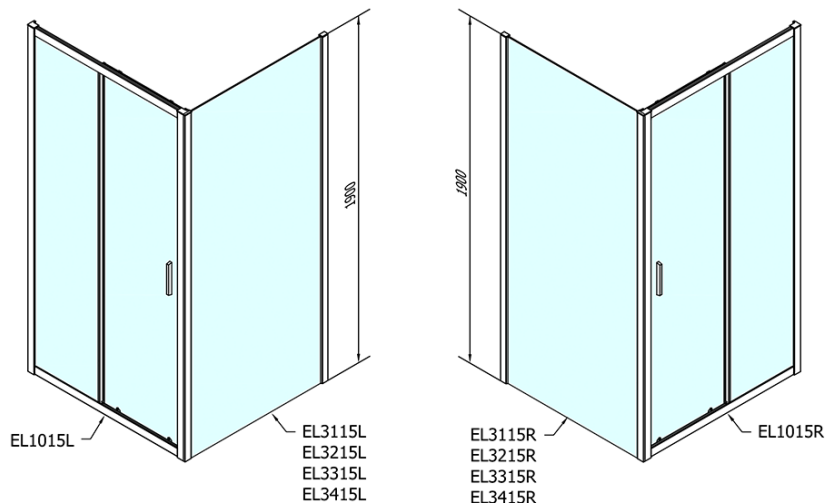

EASY obdĺžniková sprchová zástena 1000x900mm L/P varianta

Technický list

	B
EL1015-EL3115	680-700
EL1015-EL3215	780-800
EL1015-EL3315	880-900
EL1015-EL3415	980-1000