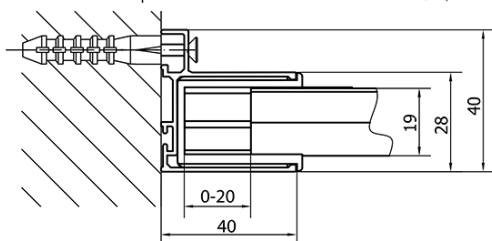

EASY obdĺžniková sprchová zástena 1000x900mm L/P varianta

Technický list

	B
EL1015-EL3115	680-700
EL1015-EL3215	780-800
EL1015-EL3315	880-900
EL1015-EL3415	980-1000