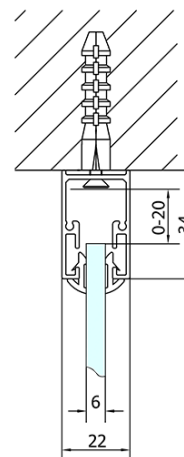

## Rozmery

Šírka: 1000 mm  
Výška: 1900 mm  
Hĺbka: 800 mm

## Vlastnosti

Farba profilu: Chróm - Leštený hliník  
Tvar: Obdĺžnikové zásteny  
Typ otvárania: Posuvné  
Smer otvárania: Univerzálne  
Šírka vstupu: 400 mm  
Typ výplne: Číre sklo  
Hrúbka skla: 6 mm  
Vlastnosti: Rámové prevedenie  
Hmotnosť / ks: 55.5 kg  
Balenie: 2 ks  
Záruka: 2 roky

# EASY obdĺžniková sprchová zástena 1000x800mm L/P varianta

## Technický list

	B
EL1015-EL3115	680-700
EL1015-EL3215	780-800
EL1015-EL3315	880-900
EL1015-EL3415	980-1000