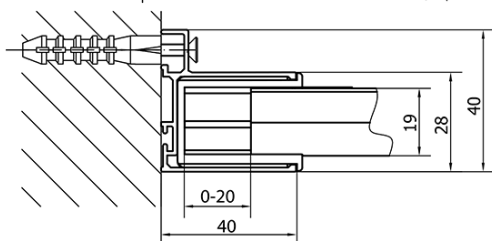

EASY obdĺžniková sprchová zástena 1000x800mm L/P varianta

Technický list

	B
EL1015-EL3115	680-700
EL1015-EL3215	780-800
EL1015-EL3315	880-900
EL1015-EL3415	980-1000