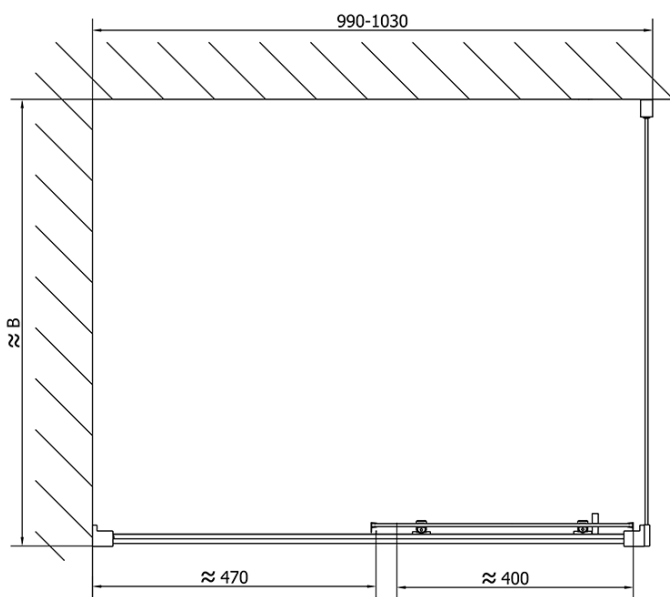

EASY obdĺžniková sprchová zástena 1000x800mm L/P varianta

Technický list

	B
EL1015-EL3115	680-700
EL1015-EL3215	780-800
EL1015-EL3315	880-900
EL1015-EL3415	980-1000