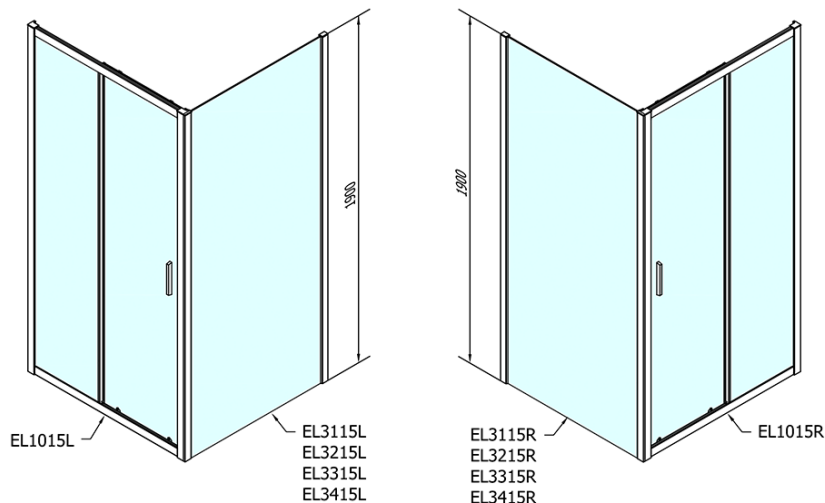

EASY obdĺžniková sprchová zástena 1000x800mm L/P varianta

Technický list

	B
EL1015-EL3115	680-700
EL1015-EL3215	780-800
EL1015-EL3315	880-900
EL1015-EL3415	980-1000