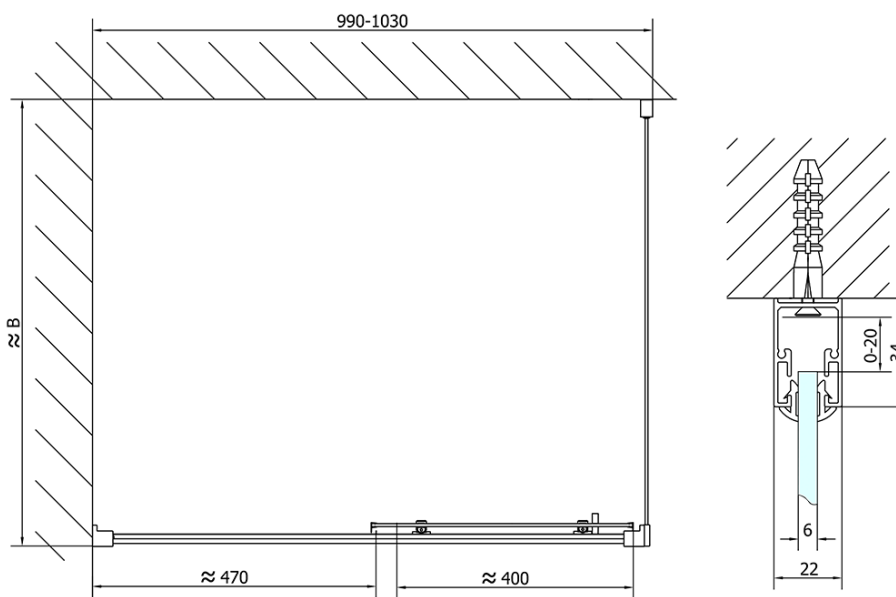

EASY obdĺžniková sprchová zástena 1000x800mm L/P varianta

Technický list

	B
EL1015-EL3115	680-700
EL1015-EL3215	780-800
EL1015-EL3315	880-900
EL1015-EL3415	980-1000