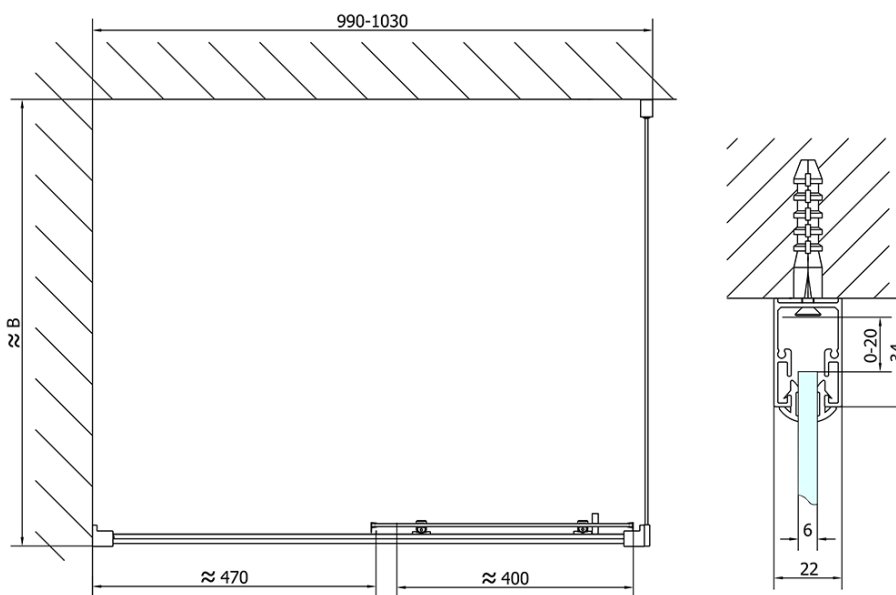

EASY obdĺžniková sprchová zástena 1000x800mm L/P varianta

Technický list

	B
EL1015-EL3115	680-700
EL1015-EL3215	780-800
EL1015-EL3315	880-900
EL1015-EL3415	980-1000