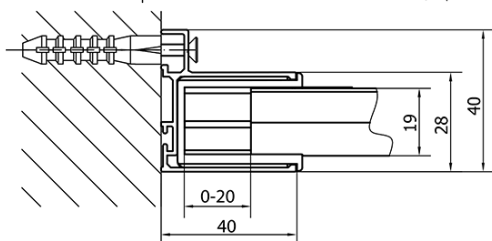

EASY obdĺžniková sprchová zástena 1000x800mm L/P varianta

Objednací kód: EL1015EL3215

Základné informácie

Značka: Polysan
Séria: EASY

Rozmery

Šírka: 1000 mm
Výška: 1900 mm
Hĺbka: 800 mm

Vlastnosti

Farba profilu: Chróm - Leštený hliník
Tvar: Obdĺžnikové zásteny
Typ otvárania: Posuvné
Smer otvárania: Univerzálne
Šírka vstupu: 400 mm
Typ výplne: Číre sklo
Hrúbka skla: 6 mm
Vlastnosti: Rámové prevedenie
Hmotnosť / ks: 55.5 kg
Balenie: 2 ks
Záruka: 2 roky

EASY obdĺžniková sprchová zástena 1000x800mm L/P varianta

Technický list

	B
EL1015-EL3115	680-700
EL1015-EL3215	780-800
EL1015-EL3315	880-900
EL1015-EL3415	980-1000