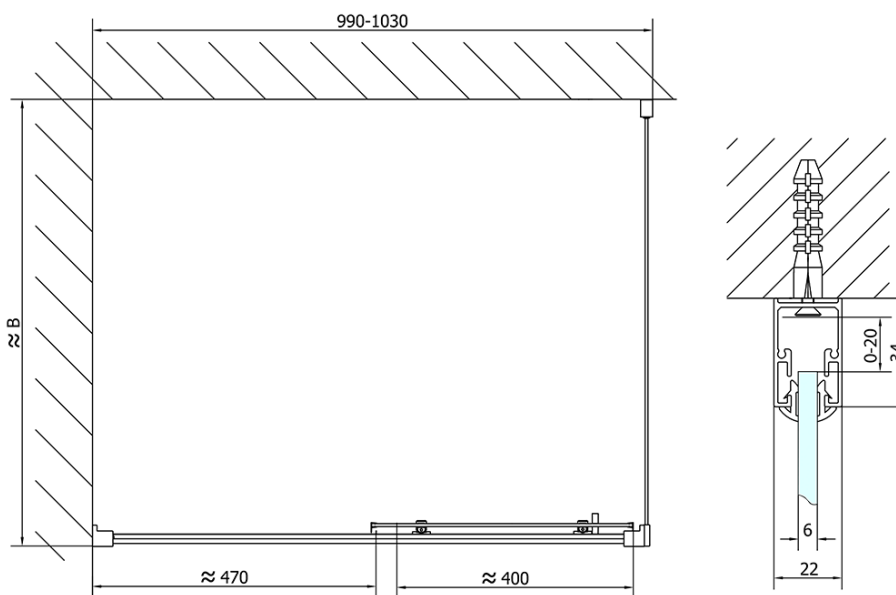

EASY obdĺžniková sprchová zástena 1000x800mm L/P varianta

Objednací kód: EL1015EL3215

Základné informácie

Značka: Polysan
Séria: EASY

Rozmery

Šírka: 1000 mm
Výška: 1900 mm
Hĺbka: 800 mm

Vlastnosti

Farba profilu: Chróm - Leštený hliník
Tvar: Obdĺžnikové zásteny
Typ otvárania: Posuvné
Smer otvárania: Univerzálne
Šírka vstupu: 400 mm
Typ výplne: Číre sklo
Hrúbka skla: 6 mm
Vlastnosti: Rámové prevedenie
Hmotnosť / ks: 55.5 kg
Balenie: 2 ks
Záruka: 2 roky

EASY obdĺžniková sprchová zástena 1000x800mm L/P varianta

Technický list

	B
EL1015-EL3115	680-700
EL1015-EL3215	780-800
EL1015-EL3315	880-900
EL1015-EL3415	980-1000