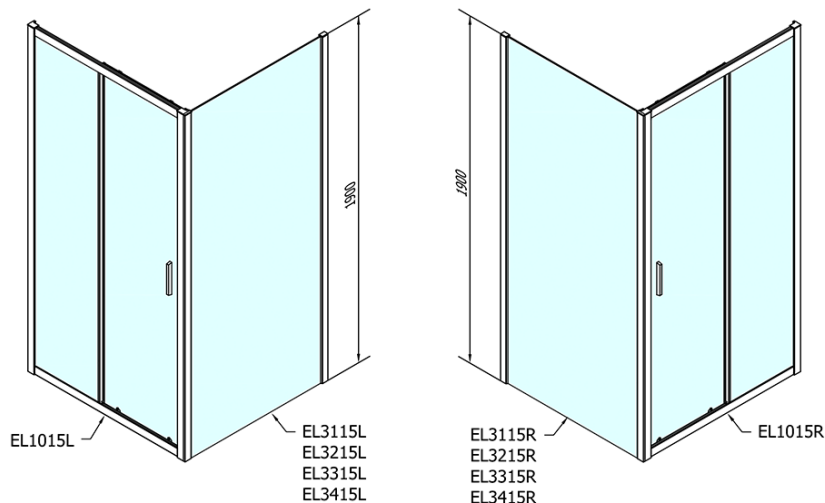

EASY obdĺžniková sprchová zástena 1000x800mm L/P varianta

Objednací kód: EL1015EL3215

Základné informácie

Značka: Polysan
Séria: EASY

Rozmery

Šírka: 1000 mm
Výška: 1900 mm
Hĺbka: 800 mm

Vlastnosti

Farba profilu: Chróm - Leštený hliník
Tvar: Obdĺžnikové zásteny
Typ otvárania: Posuvné
Smer otvárania: Univerzálne
Šírka vstupu: 400 mm
Typ výplne: Číre sklo
Hrúbka skla: 6 mm
Vlastnosti: Rámové prevedenie
Hmotnosť / ks: 55.5 kg
Balenie: 2 ks
Záruka: 2 roky

EASY obdĺžniková sprchová zástena 1000x800mm L/P varianta

Technický list

	B
EL1015-EL3115	680-700
EL1015-EL3215	780-800
EL1015-EL3315	880-900
EL1015-EL3415	980-1000