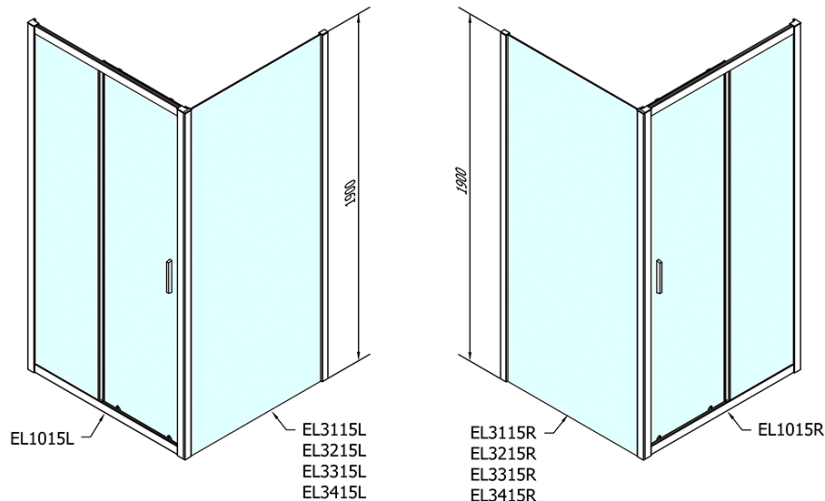

EASY obdĺžniková sprchová zástena 1000x800mm L/P varianta

Objednací kód: EL1015EL3215

Základné informácie

Značka: Polysan
Séria: EASY

Rozmery

Šírka: 1000 mm
Výška: 1900 mm
Hĺbka: 800 mm

Vlastnosti

Farba profilu: Chróm - Leštený hliník
Tvar: Obdĺžnikové zásteny
Typ otvárania: Posuvné
Smer otvárania: Univerzálne
Šírka vstupu: 400 mm
Typ výplne: Číre sklo
Hrúbka skla: 6 mm
Vlastnosti: Rámové prevedenie
Hmotnosť / ks: 55.5 kg
Balenie: 2 ks
Záruka: 2 roky

EASY obdĺžniková sprchová zástena 1000x800mm L/P varianta

Technický list

	B
EL1015-EL3115	680-700
EL1015-EL3215	780-800
EL1015-EL3315	880-900
EL1015-EL3415	980-1000