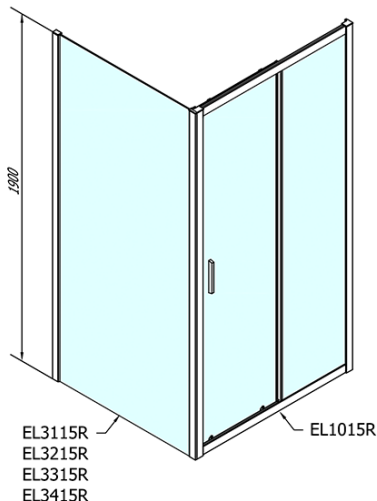

EASY obdĺžniková sprchová zástena 1000x700mm L/P varianta

Technický list

	B
EL1015-EL3115	680-700
EL1015-EL3215	780-800
EL1015-EL3315	880-900
EL1015-EL3415	980-1000