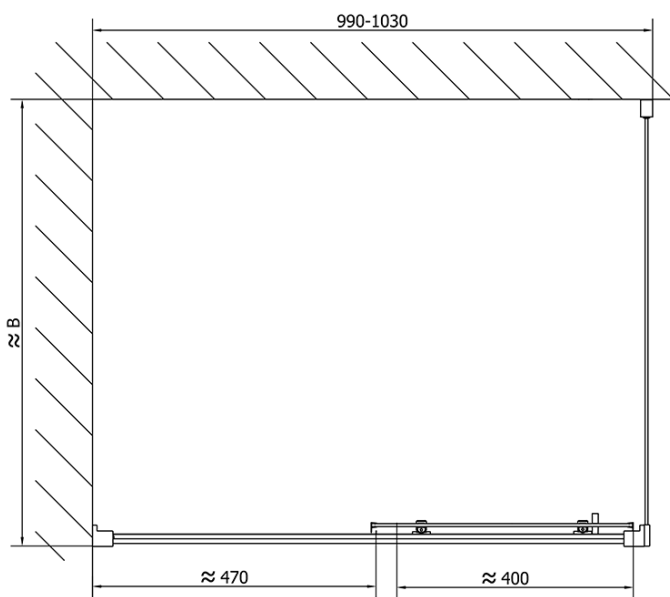

EASY obdĺžniková sprchová zástena 1000x700mm L/P varianta

Technický list

	B
EL1015-EL3115	680-700
EL1015-EL3215	780-800
EL1015-EL3315	880-900
EL1015-EL3415	980-1000