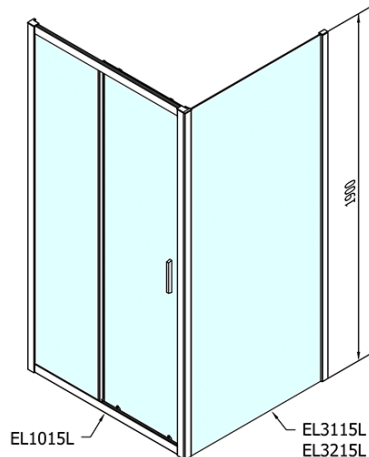

EASY obdĺžniková sprchová zástena 1000x700mm L/P varianta

Technický list

	B
EL1015-EL3115	680-700
EL1015-EL3215	780-800
EL1015-EL3315	880-900
EL1015-EL3415	980-1000