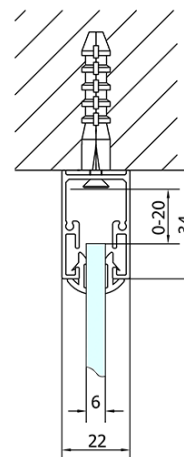

EASY obdĺžniková sprchová zástena 1000x700mm L/P varianta

Technický list

	B
EL1015-EL3115	680-700
EL1015-EL3215	780-800
EL1015-EL3315	880-900
EL1015-EL3415	980-1000