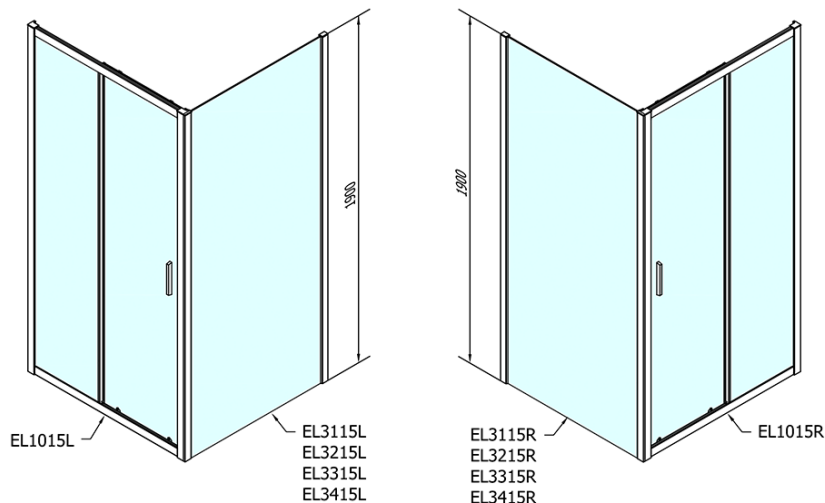

Hĺbka: 700 mm

Vlastnosti

Farba profilu: Chróm - Leštený hliník

Tvar: Obdĺžnikové zásteny

Typ otvárania: Posuvné

Smer otvárania: Univerzálne

Šírka vstupu: 400 mm

Typ výplne: Číre sklo

Hrúbka skla: 6 mm

Vlastnosti: Rámové prevedenie

Hmotnosť / ks: 52.5 kg

Balenie: 2 ks

Záruka: 2 roky

Odporúčame prikúpiť

1 ks KARIA sprchová vanička z liateho mramoru, obdĺžnik 100x70cm, biela (Objednací kód: 71565)

1 ks Vaničkový sifón, priemer otvoru 90mm, DN40, uzáver z leštenej nerez ocele (Objednací kód: 1711C)

EASY obdĺžniková sprchová zástena 1000x700mm L/P varianta

Technický list

	B
EL1015-EL3115	680-700
EL1015-EL3215	780-800
EL1015-EL3315	880-900
EL1015-EL3415	980-1000