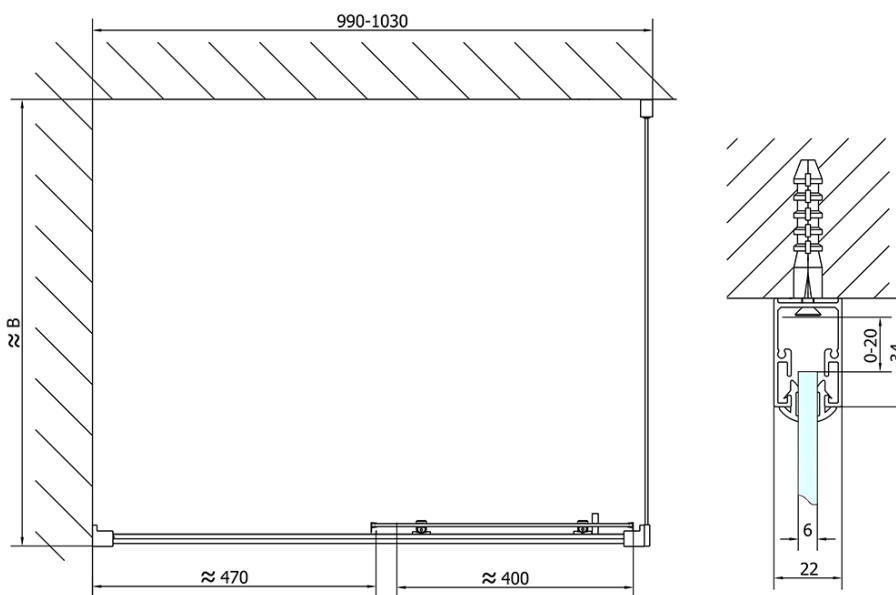

EASY obdĺžniková sprchová zástena 1000x700mm L/P varianta

Objednací kód: EL1015EL3115

Základné informácie

Značka: Polysan

Séria: EASY

Rozmery

Šírka: 1000 mm

Výška: 1900 mm

Hĺbka: 700 mm

Vlastnosti

Farba profilu: Chróm - Leštený hliník

Tvar: Obdĺžnikové zásteny

Typ otvárania: Posuvné

Smer otvárania: Univerzálne

Šírka vstupu: 400 mm

Typ výplne: Číre sklo

Hrúbka skla: 6 mm

Vlastnosti: Rámové prevedenie

Hmotnosť / ks: 52.5 kg

Balenie: 2 ks

Záruka: 2 roky

Odporúčame prikúpiť

1 ks KARIA sprchová vanička z liateho mramoru, obdĺžnik 100x70cm, biela (Objednací kód: 71565)

1 ks Vaničkový sifón, priemer otvoru 90mm, DN40, uzáver z leštenej nerez ocele (Objednací kód: 1711C)

EASY obdĺžniková sprchová zástena 1000x700mm L/P varianta

Technický list

	B
EL1015-EL3115	680-700
EL1015-EL3215	780-800
EL1015-EL3315	880-900
EL1015-EL3415	980-1000