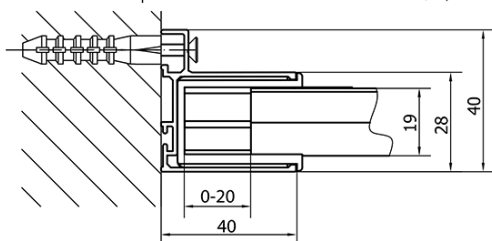

Hĺbka: 700 mm

Vlastnosti

Farba profilu: Chróm - Leštený hliník

Tvar: Obdĺžnikové zásteny

Typ otvárania: Posuvné

Smer otvárania: Univerzálne

Šírka vstupu: 400 mm

Typ výplne: Číre sklo

Hrúbka skla: 6 mm

Vlastnosti: Rámové prevedenie

Hmotnosť / ks: 52.5 kg

Balenie: 2 ks

Záruka: 2 roky

Odporúčame prikúpiť

1 ks KARIA sprchová vanička z liateho mramoru, obdĺžnik 100x70cm, biela (Objednací kód: 71565)

1 ks Vaničkový sifón, priemer otvoru 90mm, DN40, uzáver z leštenej nerez ocele (Objednací kód: 1711C)

EASY obdĺžniková sprchová zástena 1000x700mm L/P varianta

Technický list

	B
EL1015-EL3115	680-700
EL1015-EL3215	780-800
EL1015-EL3315	880-900
EL1015-EL3415	980-1000