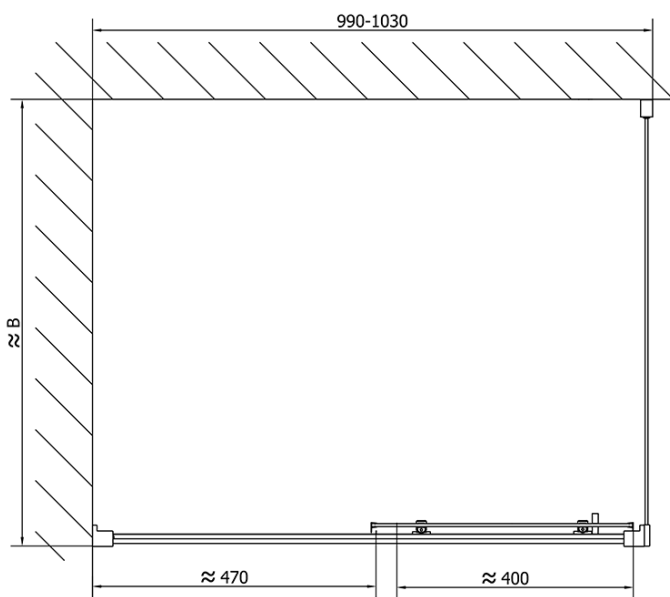

EASY obdĺžniková sprchová zástena 1000x700mm L/P varianta

Objednací kód: EL1015EL3115

Základné informácie

Značka: Polysan
Séria: EASY

Rozmery

Šírka: 1000 mm
Výška: 1900 mm
Hĺbka: 700 mm

Vlastnosti

Farba profilu: Chróm - Leštený hliník
Tvar: Obdĺžnikové zásteny
Typ otvárania: Posuvné
Smer otvárania: Univerzálne
Šírka vstupu: 400 mm
Typ výplne: Číre sklo
Hrúbka skla: 6 mm
Vlastnosti: Rámové prevedenie
Hmotnosť / ks: 52.5 kg
Balenie: 2 ks
Záruka: 2 roky

Odporúčame prikúpiť

1 ks KARIA sprchová vanička z liateho mramoru, obdĺžnik 100x70cm, biela (Objednací kód: 71565)

1 ks Vaničkový sifón, priemer otvoru 90mm, DN40, uzáver z leštenej nerez ocele (Objednací kód: 1711C)

EASY obdĺžniková sprchová zástena 1000x700mm L/P varianta

Technický list

	B
EL1015-EL3115	680-700
EL1015-EL3215	780-800
EL1015-EL3315	880-900
EL1015-EL3415	980-1000