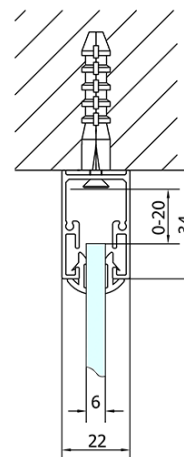

EASY obdĺžniková sprchová zástena 1000x700mm L/P varianta

Objednací kód: EL1015EL3115

Základné informácie

Značka: Polysan
Séria: EASY

Rozmery

Šírka: 1000 mm
Výška: 1900 mm
Hĺbka: 700 mm

Vlastnosti

Farba profilu: Chróm - Leštený hliník
Tvar: Obdĺžnikové zásteny
Typ otvárania: Posuvné
Smer otvárania: Univerzálne
Šírka vstupu: 400 mm
Typ výplne: Číre sklo
Hrúbka skla: 6 mm
Vlastnosti: Rámové prevedenie
Hmotnosť / ks: 52.5 kg
Balenie: 2 ks
Záruka: 2 roky

Odporúčame prikúpiť

1 ks KARIA sprchová vanička z liateho mramoru, obdĺžnik 100x70cm, biela (Objednací kód: 71565)

1 ks Vaničkový sifón, priemer otvoru 90mm, DN40, uzáver z leštenej nerez ocele (Objednací kód: 1711C)

EASY obdĺžniková sprchová zástena 1000x700mm L/P varianta

Technický list

	B
EL1015-EL3115	680-700
EL1015-EL3215	780-800
EL1015-EL3315	880-900
EL1015-EL3415	980-1000