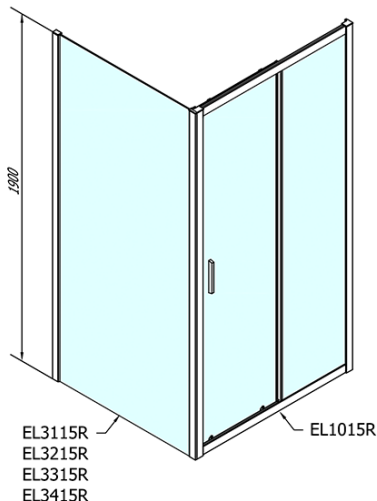

EASY obdĺžniková sprchová zástena 1000x700mm L/P varianta

Objednací kód: EL1015EL3115

Základné informácie

Značka: Polysan
Séria: EASY

Rozmery

Šírka: 1000 mm
Výška: 1900 mm
Hĺbka: 700 mm

Vlastnosti

Farba profilu: Chróm - Leštený hliník
Tvar: Obdĺžnikové zásteny
Typ otvárania: Posuvné
Smer otvárania: Univerzálne
Šírka vstupu: 400 mm
Typ výplne: Číre sklo
Hrúbka skla: 6 mm
Vlastnosti: Rámové prevedenie
Hmotnosť / ks: 52.5 kg
Balenie: 2 ks
Záruka: 2 roky

Odporúčame prikúpiť

1 ks KARIA sprchová vanička z liateho mramoru, obdĺžnik 100x70cm, biela (Objednací kód: 71565)

1 ks Vaničkový sifón, priemer otvoru 90mm, DN40, uzáver z leštenej nerez ocele (Objednací kód: 1711C)

EASY obdĺžniková sprchová zástena 1000x700mm L/P varianta

Technický list

	B
EL1015-EL3115	680-700
EL1015-EL3215	780-800
EL1015-EL3315	880-900
EL1015-EL3415	980-1000