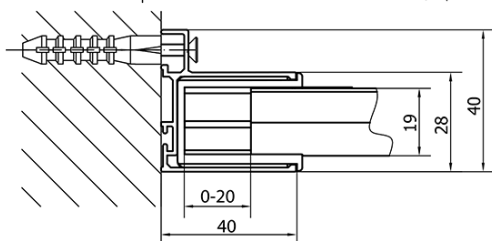

EASY obdĺžniková sprchová zástena 1000x700mm L/P varianta

Objednací kód: EL1015EL3115

Základné informácie

Značka: Polysan
Séria: EASY

Rozmery

Šírka: 1000 mm
Výška: 1900 mm
Hĺbka: 700 mm

Vlastnosti

Farba profilu: Chróm - Leštený hliník
Tvar: Obdĺžnikové zásteny
Typ otvárania: Posuvné
Smer otvárania: Univerzálne
Šírka vstupu: 400 mm
Typ výplne: Číre sklo
Hrúbka skla: 6 mm
Vlastnosti: Rámové prevedenie
Hmotnosť / ks: 52.5 kg
Balenie: 2 ks
Záruka: 2 roky

Odporúčame prikúpiť

1 ks KARIA sprchová vanička z liateho mramoru, obdĺžnik 100x70cm, biela (Objednací kód: 71565)

1 ks Vaničkový sifón, priemer otvoru 90mm, DN40, uzáver z leštenej nerez ocele (Objednací kód: 1711C)

EASY obdĺžniková sprchová zástena 1000x700mm L/P varianta

Technický list

	B
EL1015-EL3115	680-700
EL1015-EL3215	780-800
EL1015-EL3315	880-900
EL1015-EL3415	980-1000