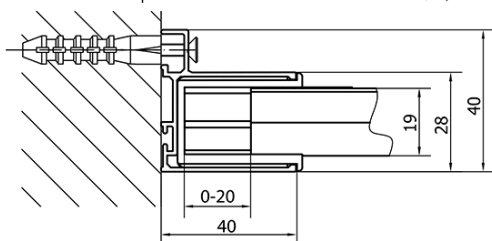

EASY obdĺžniková sprchová zástena 1000x700mm L/P varianta

Technický list

	B
EL1015-EL3115	680-700
EL1015-EL3215	780-800
EL1015-EL3315	880-900
EL1015-EL3415	980-1000