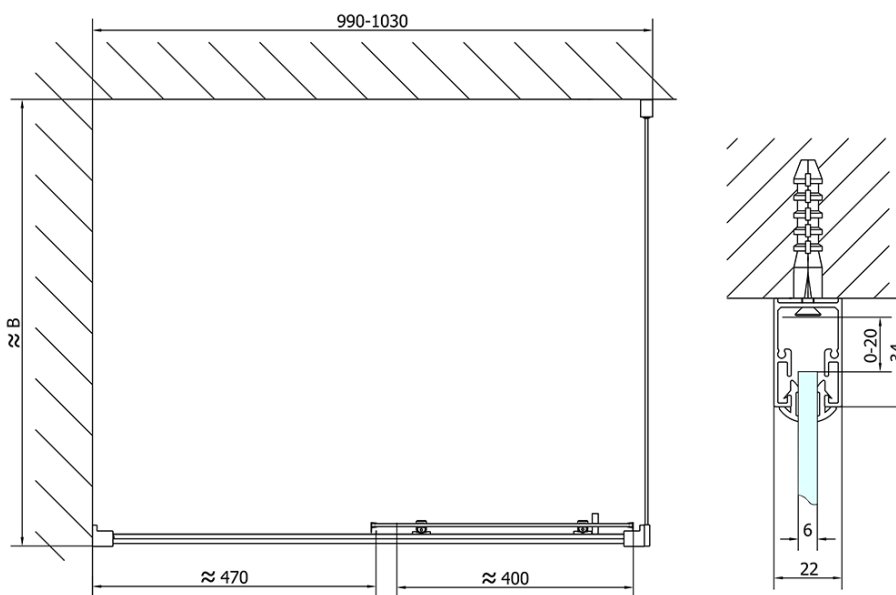

EASY obdĺžniková sprchová zástena 1000x700mm L/P varianta

Technický list

	B
EL1015-EL3115	680-700
EL1015-EL3215	780-800
EL1015-EL3315	880-900
EL1015-EL3415	980-1000