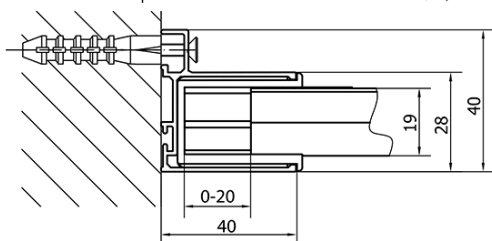

EASY obdĺžniková sprchová zástena 1000x700mm L/P varianta

Objednací kód: EL1015EL3115

Základné informácie

Značka: Polysan
Séria: EASY

Rozmery

Šírka: 1000 mm
Výška: 1900 mm
Hĺbka: 700 mm

Vlastnosti

Farba profilu: Chróm - Leštený hliník
Tvar: Obdĺžnikové zásteny
Typ otvárania: Posuvné
Smer otvárania: Univerzálne
Šírka vstupu: 400 mm
Typ výplne: Číre sklo
Hrúbka skla: 6 mm
Vlastnosti: Rámové prevedenie
Hmotnosť / ks: 52.5 kg
Balenie: 2 ks
Záruka: 2 roky

Odporúčame prikúpiť

1 ks KARIA sprchová vanička z liateho mramoru, obdĺžnik 100x70cm, biela (Objednací kód: 71565)

1 ks Vaničkový sifón, priemer 90mm, DN40, krytka nerez lesk (Objednací kód: 1711C)

EASY obdĺžniková sprchová zástena 1000x700mm L/P varianta

Technický list

	B
EL1015-EL3115	680-700
EL1015-EL3215	780-800
EL1015-EL3315	880-900
EL1015-EL3415	980-1000