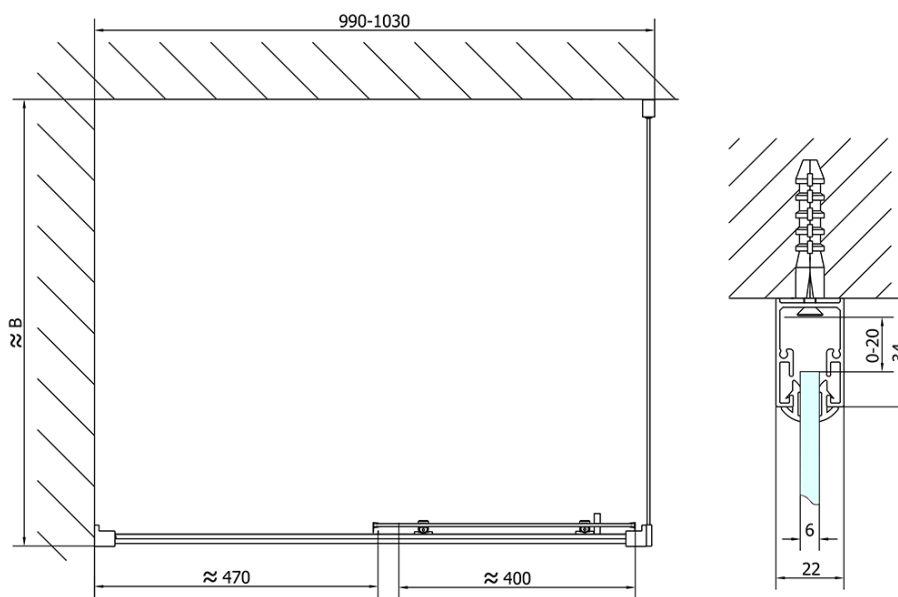

EASY obdĺžniková sprchová zástena 1000x700mm L/P varianta

Objednací kód: EL1015EL3115

Základné informácie

Značka: Polysan
Séria: EASY

Rozmery

Šírka: 1000 mm
Výška: 1900 mm
Hĺbka: 700 mm

Vlastnosti

Farba profilu: Chróm - Leštený hliník
Tvar: Obdĺžnikové zásteny
Typ otvárania: Posuvné
Smer otvárania: Univerzálne
Šírka vstupu: 400 mm
Typ výplne: Číre sklo
Hrúbka skla: 6 mm
Vlastnosti: Rámové prevedenie
Hmotnosť / ks: 52.5 kg
Balenie: 2 ks
Záruka: 2 roky

Odporúčame prikúpiť

1 ks KARIA sprchová vanička z liateho mramoru, obdĺžnik 100x70cm, biela (Objednací kód: 71565)

1 ks Vaničkový sifón, priemer 90mm, DN40, krytka nerez lesk (Objednací kód: 1711C)

EASY obdĺžniková sprchová zástena 1000x700mm L/P varianta

Technický list

	B
EL1015-EL3115	680-700
EL1015-EL3215	780-800
EL1015-EL3315	880-900
EL1015-EL3415	980-1000