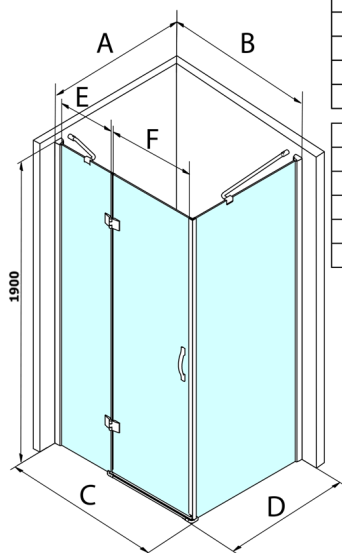

LEGRO bočná stena 1200mm, číre sklo

Objednací kód: GL5612

Rozměry

Výška: 1900 mm

Hĺbka: 1200 mm

Vlastnosti

Záruka: 3 roky

Technický list

MODEL	B	C	E	F
GL1190	875-895	880-900	220	600
GL1110	975-995	980-1000	320	600
GL1111	1075-1095	1080-1100	420	600
GL1112	1175-1195	1180-1200	520	600

MODEL	A	D
GL5670	671-691	680-700
GL5680	771-791	780-800
GL5690	871-891	880-900
GL5610	971-991	980-1000
GL5612	1171-1191	1180-1200