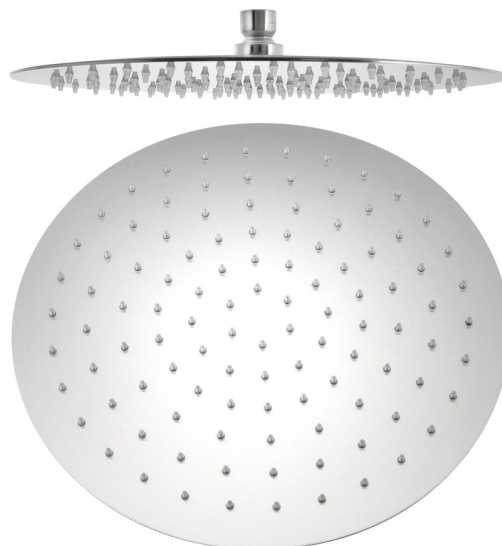

Objednací kód: MI093

Základné informácie

Značka: Sapho
Séria: MINIMAL

Rozmery

Priemer: 300 mm
Výška: 4 mm

Vlastnosti

Farba: Nerez
Materiál: Nerez
Tvar: Kruhové
Inštalácia: 1 cesta
Funkcia sprchy: Dážď
Ostatné: AntiCalc
Hmotnosť / ks: 1.92 kg
Balenie: 1 ks
Záruka: 2 roky

Odporúčame prikúpiť

1 ks MINIMAL sprchové ramienko guľaté, 400mm, nerez mat (Objednací kód: MI091)

Technický list