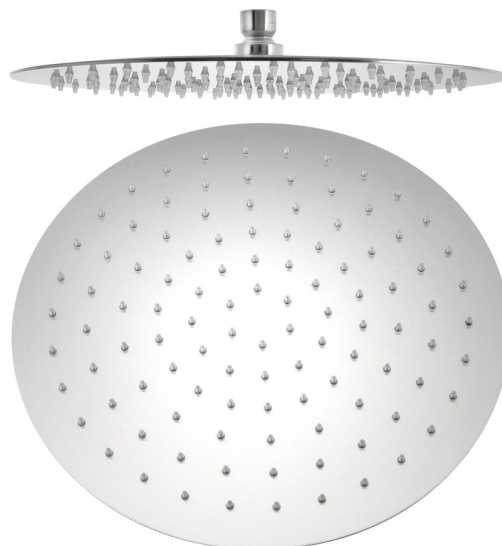

Objednací kód: MI093

**Základné informácie**

Značka: Sapho  
Séria: MINIMAL

**Rozmery**

Priemer: 300 mm  
Výška: 4 mm

**Vlastnosti**

Farba: Nerez  
Materiál: Nerez  
Tvar: Kruhové  
Inštalácia: 1 cesta  
Funkcia sprchy: Dážď  
Ostatné: AntiCalc  
Hmotnosť / ks: 1.92 kg  
Balenie: 1 ks  
Záruka: 2 roky

**Odporúčame prikúpiť**

1 ks MINIMAL sprchové ramienko guľaté, 400mm, nerez mat (Objednací kód: MI091)

Technický list