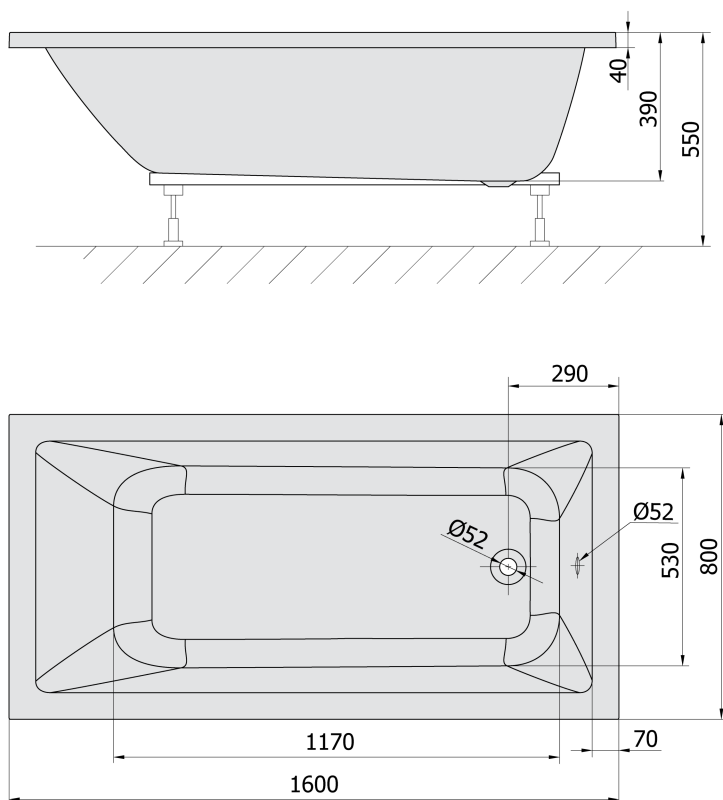

NOEMI obdĺžniková vaňa 160x80x39cm, čierna mat

Objednací kód: 71722.21

Rozmery

Dĺžka: 1600 mm
 Šírka: 800 mm
 Výška: 390 mm
 Objem: 206 l

Vlastnosti

Farba: Čierna mat
 Materiál: Akrylát
 Záruka: 10 rokov

Technický list

VOLUME 206L