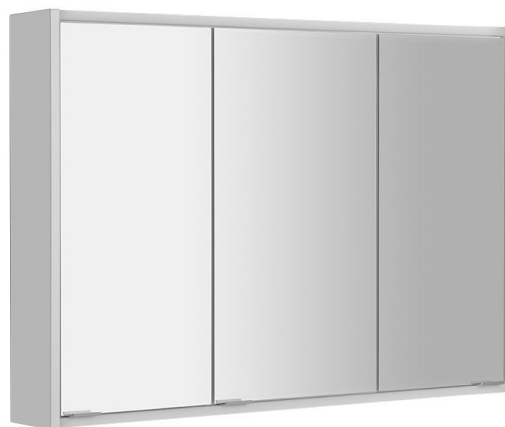

BATU galerka 100x71x15cm, 2x LED osvetlenie, biela

Objednací kód: 1141130

Základné informácie

Značka: JOKEY

Séria: BATU

Rozmery

Šírka: 1000 mm

Výška: 710 mm

Hĺbka: 160 mm

Vlastnosti

Farba: Biela

Materiál: MDF/lamino

Typ osvetlenia: LED

Ovládanie svetla: Vypínač

Stupeň krytia: IP21

Príkon: 18 W

Farba LED: Denná biela (4 000 - 5 000 K)

Svietivosť: 1580 lm

Výbava: Integrovaná el. zásuvka, Osvetlenie

Hmotnosť / ks: 22.4 kg

Balenie: 1 ks

Záruka: 2 roky