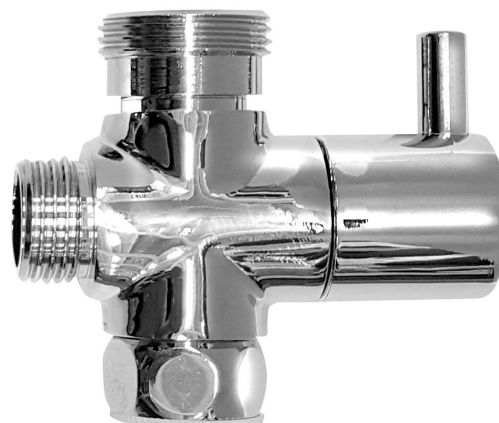

Prepínač sprchového stípu F1/2"-M1/2"xM3/4"

Objednací kód: ND1107-48

Vlastnosti

Záruka: 2 roky

Technický list