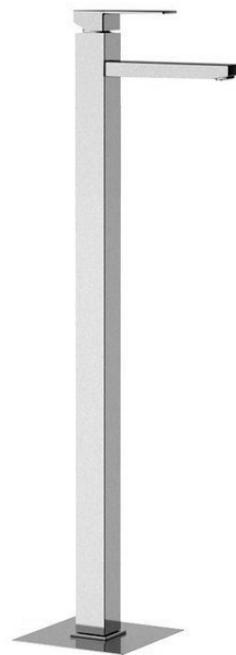

## LATUS umývadlová batéria do podlahy, chróm

**SAPHO**

Objednací kód: 1102-16

### Rozmery

Šírka: 43 mm  
Výška: 1020 mm  
Hĺbka: 170 mm

### Vlastnosti

Farba: Chróm  
Materiál: Mosadz  
Záruka: 6 rokov