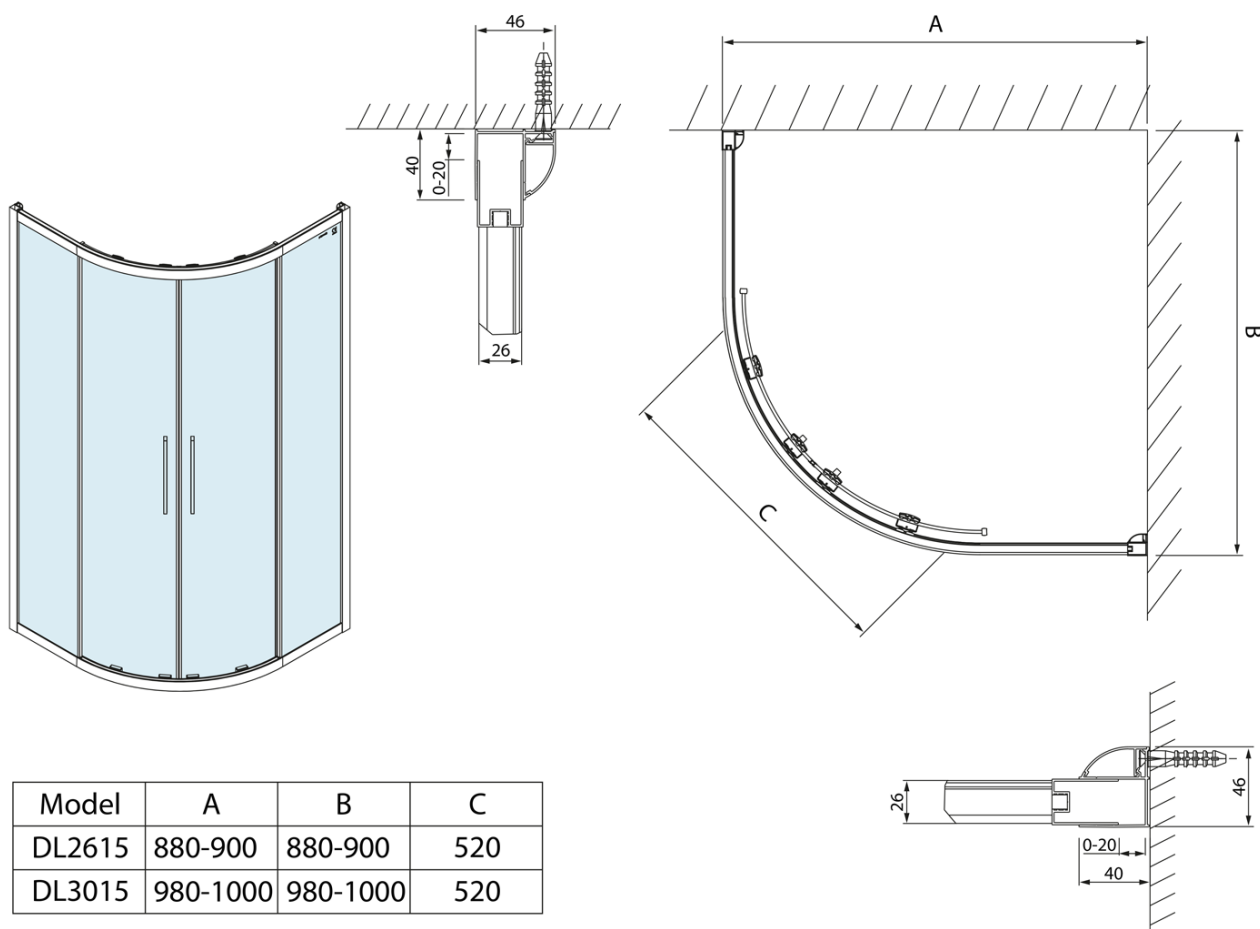

**LUCIS LINE štvrtkruhová sprchová zástena,
1000x1000mm, R550, číre sklo**

Objednací kód: DL3015

Základné informácie

Značka: Polysan
Séria: LUCIS LINE

Rozmery

Šírka: 1000 mm
Výška: 2000 mm
Hĺbka: 1000 mm

Vlastnosti

Farba profilu: Chróm - Leštený hliník
Tvar: Štvrtkruhové zásteny
Typ otvárania: Posuvné
Šírka vstupu: 520 mm
Typ výplne: Číre sklo
Úprava skla: Antidrop
Hrúbka skla: 6 mm
Rádus: R550
Vlastnosti: Rámové prevedenie
Hmotnosť / ks: 53.99 kg
Balenie: 1 ks
Záruka: 2 roky

LUCIS LINE štvrtkruhová sprchová zástena,
1000x1000mm, R550, číre sklo

Technický list

Model	A	B	C
DL2615	880-900	880-900	520
DL3015	980-1000	980-1000	520