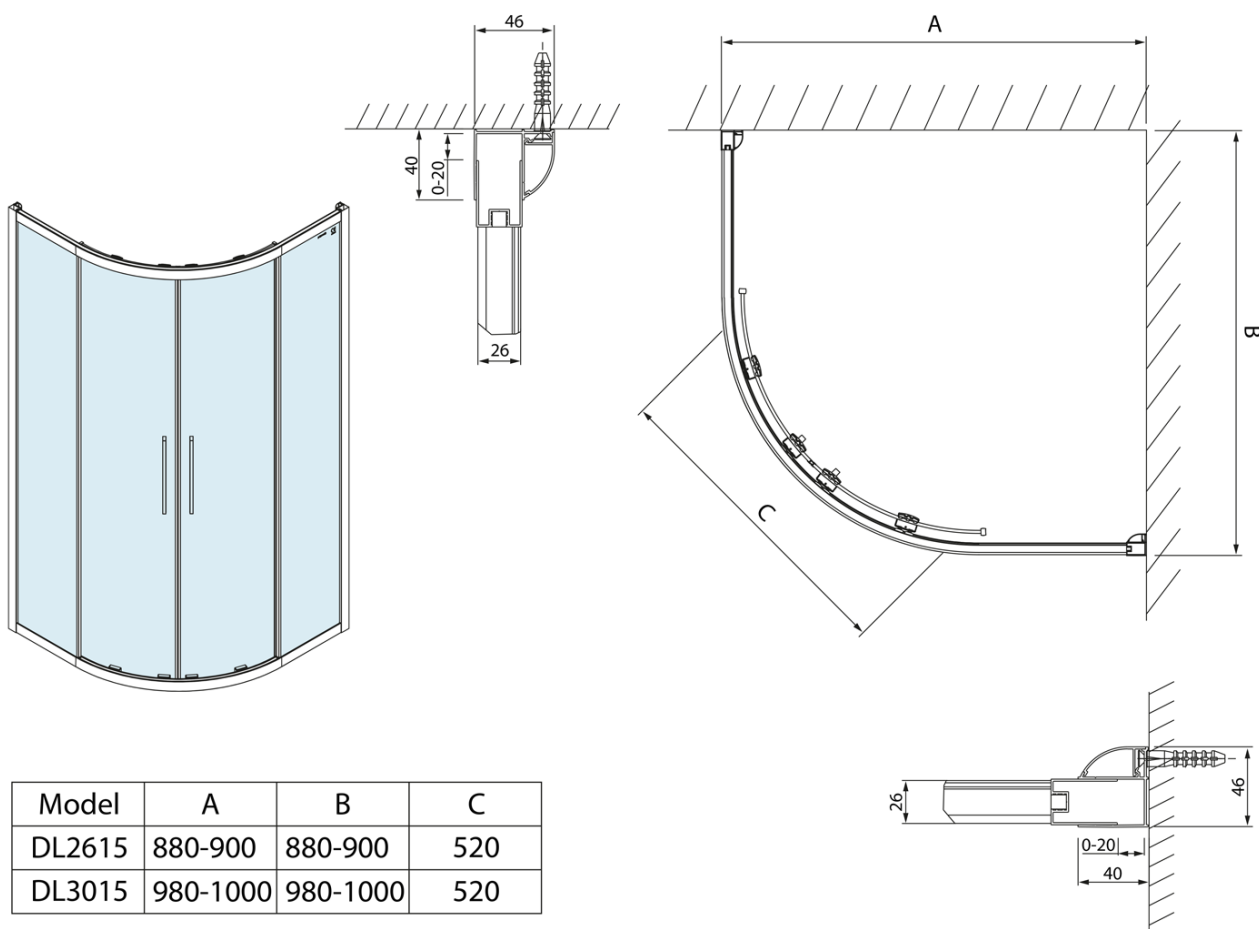

**LUCIS LINE štvrtkruhová sprchová zástena,
1000x1000mm, R550, číre sklo**

Objednací kód: DL3015

Základné informácie

Značka: Polysan
Séria: LUCIS LINE

Rozmery

Šírka: 1000 mm
Výška: 2000 mm
Hĺbka: 1000 mm

Vlastnosti

Farba profilu: Chróm - Leštený hliník
Tvar: Štvrtkruhové zásteny
Typ otvárania: Posuvné
Šírka vstupu: 520 mm
Typ výplne: Číre sklo
Úprava skla: Antidrop
Hrúbka skla: 6 mm
Rádus: R550
Vlastnosti: Rámové prevedenie
Hmotnosť / ks: 53.99 kg
Balenie: 1 ks
Záruka: 2 roky

LUCIS LINE štvrtkruhová sprchová zástena,
1000x1000mm, R550, číre sklo

Technický list

Model	A	B	C
DL2615	880-900	880-900	520
DL3015	980-1000	980-1000	520