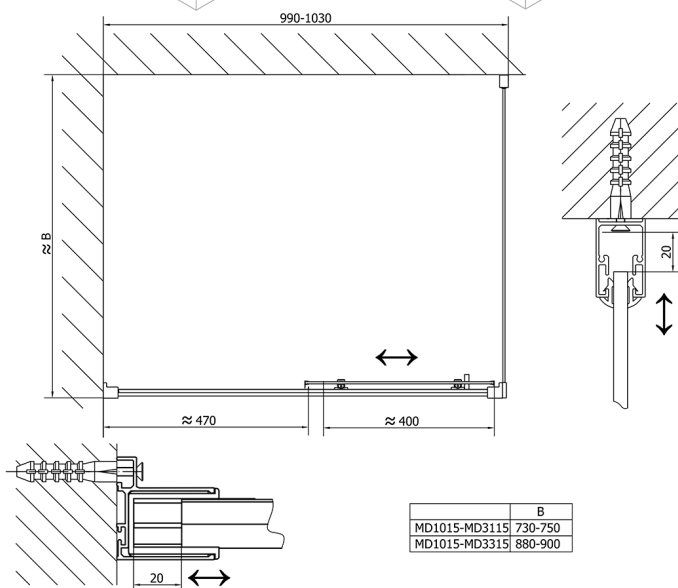

## DEEP sprchová bočná stena 900 x 1500 mm, číre sklo

Objednací kód: MD3315

### Rozměry

Výška: 1500 mm

Hĺbka: 900 mm

## Technický list

MD3315L

MD3315R

	B
MD1015-MD3115	730-750
MD1015-MD3315	880-900

	B
MD1415-MD3115	730-750
MD1415-MD3315	880-900