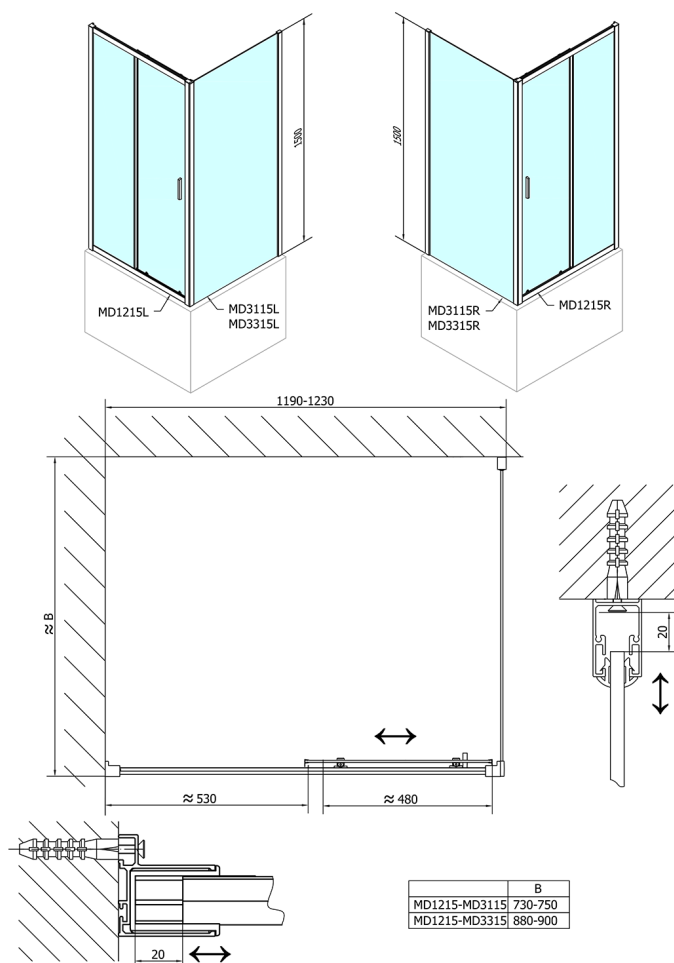

## DEEP sprchová bočná stena 900 x 1500 mm, číre sklo

Objednací kód: MD3315

### Rozměry

Výška: 1500 mm

Hĺbka: 900 mm

## Technický list

MD3315L

MD3315R

	B
MD1015-MD3115	730-750
MD1015-MD3315	880-900

	B
MD1415-MD3115	730-750
MD1415-MD3315	880-900