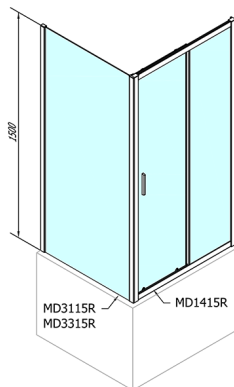

B
MD1415-MD3115	730-750
MD1415-MD3315	880-900