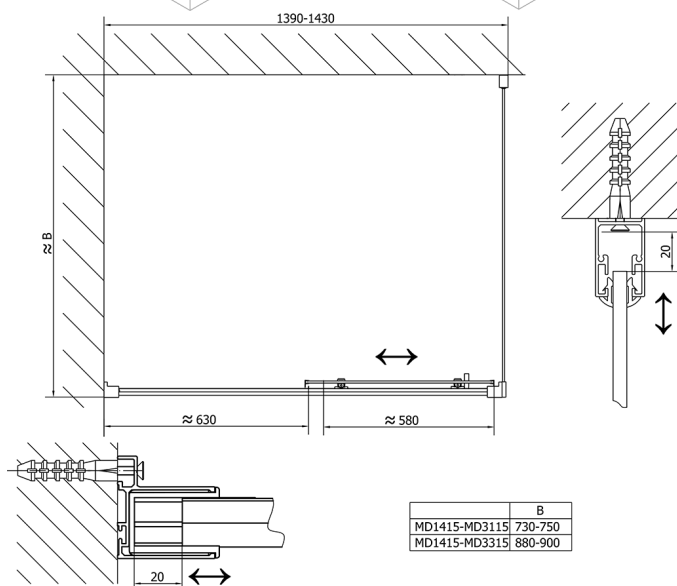

## DEEP sprchová bočná stena 900 x 1500 mm, číre sklo

Objednací kód: MD3315

### Rozměry

Výška: 1500 mm

Hĺbka: 900 mm

## Technický list

MD3315L

MD3315R

	B
MD1015-MD3115	730-750
MD1015-MD3315	880-900

	B
MD1415-MD3115	730-750
MD1415-MD3315	880-900