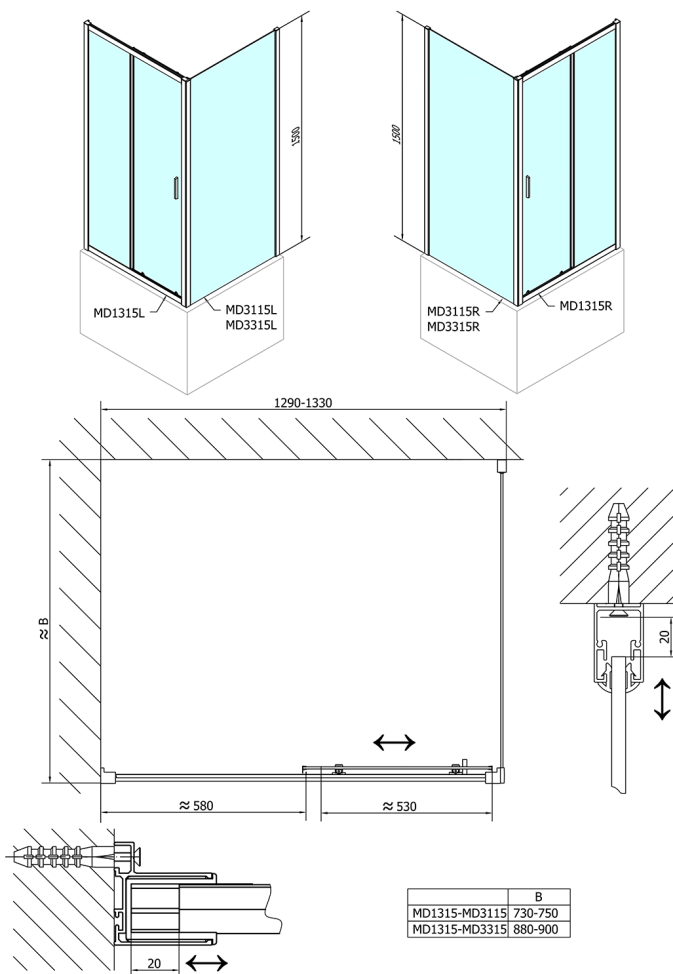

## DEEP sprchová bočná stena 900 x 1500 mm, číre sklo

Objednací kód: MD3315

### Rozměry

Výška: 1500 mm

Hĺbka: 900 mm

## Technický list

MD3315L

MD3315R

	B
MD1015-MD3115	730-750
MD1015-MD3315	880-900

	B
MD1415-MD3115	730-750
MD1415-MD3315	880-900