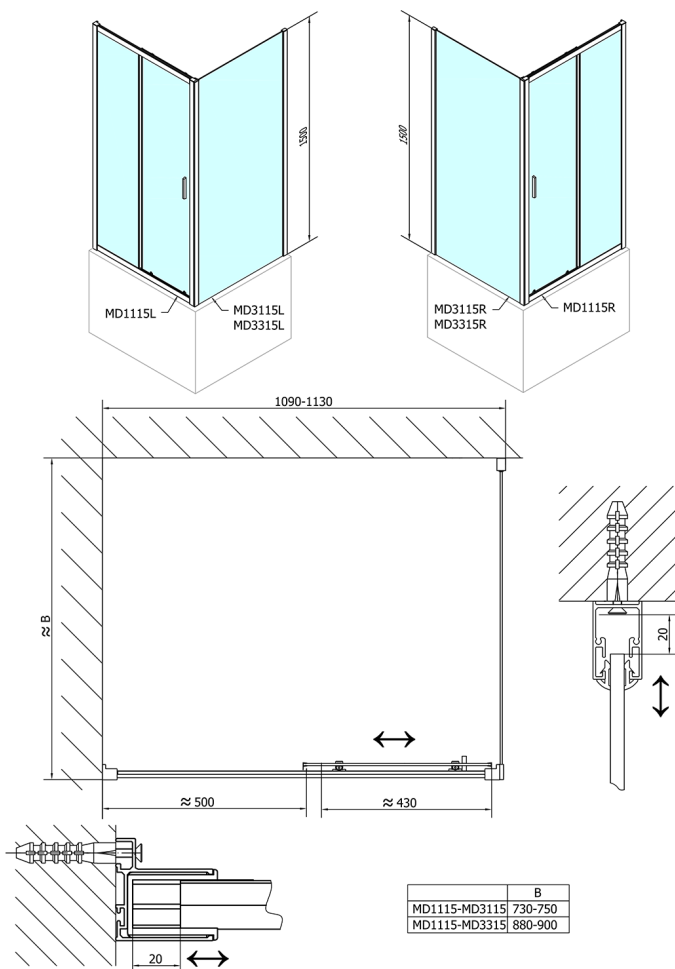

## DEEP sprchová bočná stena 900 x 1500 mm, číre sklo

Objednací kód: MD3315

### Rozměry

Výška: 1500 mm

Hĺbka: 900 mm

## Technický list

MD3315L

MD3315R

	B
MD1015-MD3115	730-750
MD1015-MD3315	880-900

	B
MD1415-MD3115	730-750
MD1415-MD3315	880-900