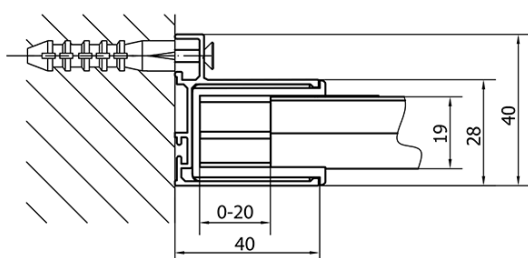

Farba profilu: Chróm - Leštený hliník

Tvar: Dvere do niky

Typ otvárania: Posuvné

Smer otvárania: Univerzálne

Šírka vstupu: 480 mm

Typ výplne: Číre sklo

Hrúbka skla: 6 mm

Inštalačná šírka od: 1175 mm

Inštalačná šírka do: 1215 mm

Vlastnosti: Rámové prevedenie

Hmotnosť / ks: 36.5 kg

Balenie: 1 ks

Záruka: 2 roky

Náhradné diely

Set zvislých tesnení (Objednací kód: NDAE11)

Stenový profil (Objednací kód: NDAE12)

Spodný výklopný pojazd (Objednací kód: NDAE33)

AGEL inštalačná súprava blister (Objednací kód: NDAESET)

Horné krytky (Objednací kód: NDAE01LP)

Doraz ľavý (Objednací kód: NDAE06L)

Horný pojazd (Objednací kód: NDAE32)

Doraz pravý (Objednací kód: NDAE06P)

Set zatláčacie tesnenie (Objednací kód: NDAE14)

Technický list

	B
EL1215-EL3115	680-700
EL1215-EL3215	780-800
EL1215-EL3315	880-900
EL1215-EL3415	980-1000