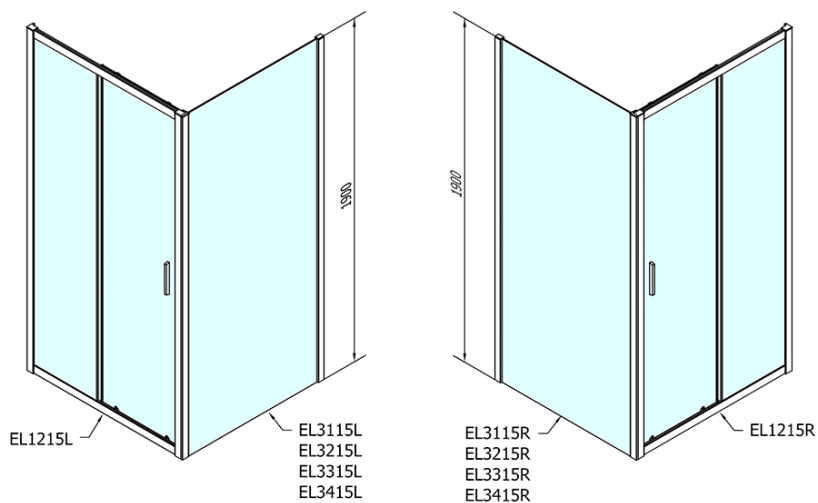

Farba profilu: Chróm - Leštený hliník

Tvar: Dvere do niky

Typ otvárania: Posuvné

Smer otvárania: Univerzálne

Šírka vstupu: 480 mm

Typ výplne: Číre sklo

Hrúbka skla: 6 mm

Inštalačná šírka od: 1175 mm

Inštalačná šírka do: 1215 mm

Vlastnosti: Rámové prevedenie

Hmotnosť / ks: 36.5 kg

Balenie: 1 ks

Záruka: 2 roky

Náhradné diely

Set zvislých tesnení (Objednací kód: NDAE11)

Stenový profil (Objednací kód: NDAE12)

Spodný výklopný pojazd (Objednací kód: NDAE33)

AGEL inštalačná súprava blister (Objednací kód: NDAESET)

Horné krytky (Objednací kód: NDAE01LP)

Doraz ľavý (Objednací kód: NDAE06L)

Horný pojazd (Objednací kód: NDAE32)

Doraz pravý (Objednací kód: NDAE06P)

Set zatláčacie tesnenie (Objednací kód: NDAE14)

Technický list

	B
EL1215-EL3115	680-700
EL1215-EL3215	780-800
EL1215-EL3315	880-900
EL1215-EL3415	980-1000