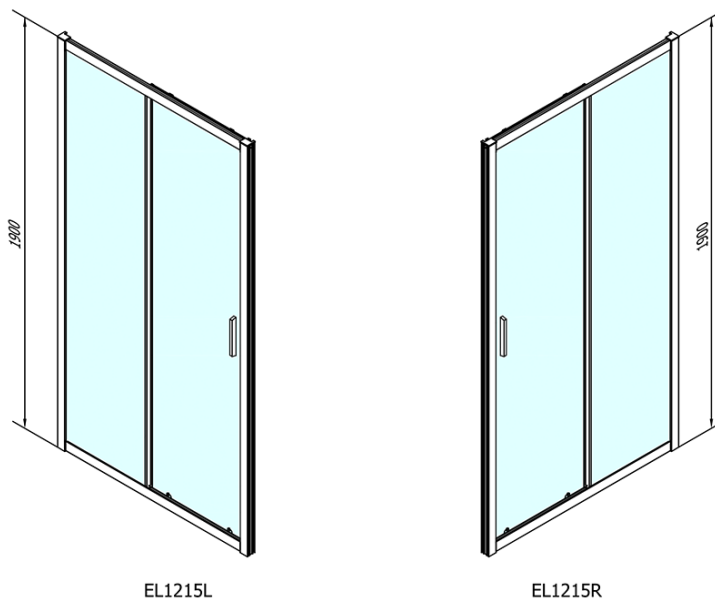

Technický list