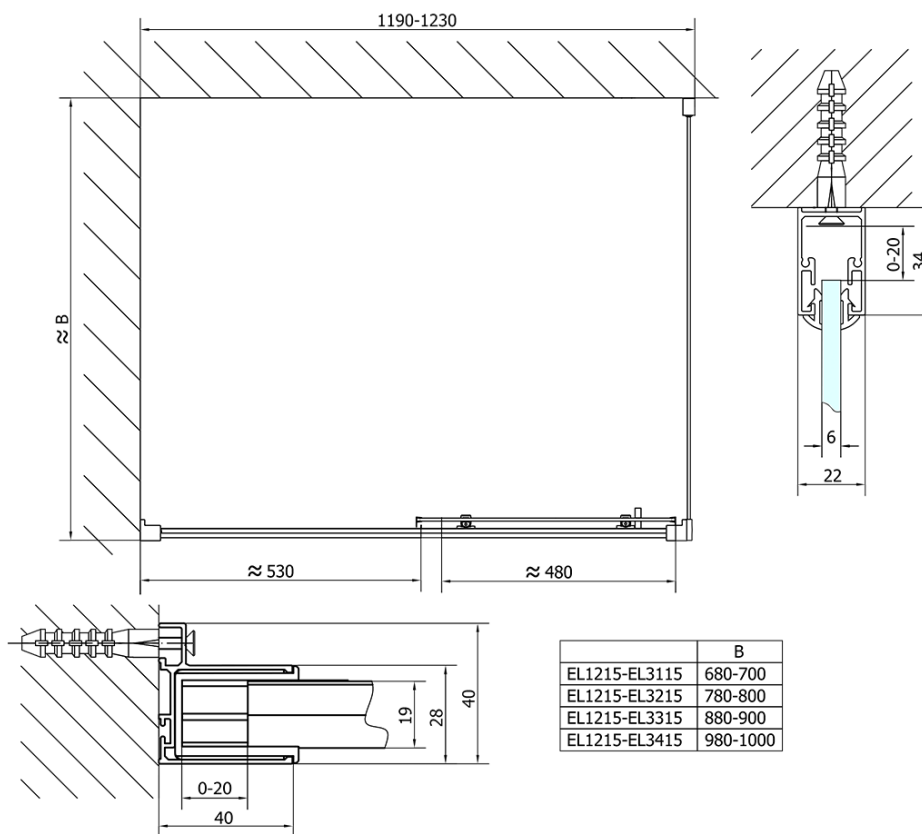

Objednací kód: EL1215

Základné informácie

Značka: Polysan

Séria: EASY

Rozmery

Šírka: 1200 mm

Výška: 1900 mm

Vlastnosti

Farba profilu: Chróm - Leštený hliník

Tvar: Dvere do niky

Typ otvárania: Posuvné

Smer otvárania: Univerzálne

Šírka vstupu: 480 mm

Typ výplne: Číre sklo

Hrúbka skla: 6 mm

Inštalačná šírka od: 1175 mm

Inštalačná šírka do: 1215 mm

Vlastnosti: Rámové prevedenie

Hmotnosť / ks: 36.5 kg

Balenie: 1 ks

Záruka: 2 roky

Náhradné diely

Set zvislých tesnení (Objednací kód: NDAE11)

Stenový profil (Objednací kód: NDAE12)

Doraz pravý (Objednací kód: NDAE06P)

Set zatláčacie tesnenie (Objednací kód: NDAE14)

Technický list

	B
EL1215-EL3115	680-700
EL1215-EL3215	780-800
EL1215-EL3315	880-900
EL1215-EL3415	980-1000