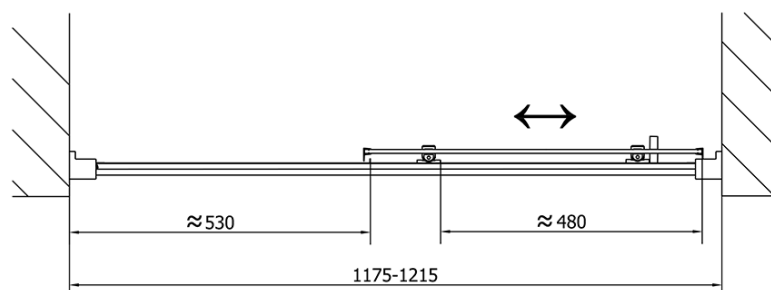

Farba profilu: Chróm - Leštený hliník

Tvar: Dvere do niky

Typ otvárania: Posuvné

Smer otvárania: Univerzálne

Šírka vstupu: 480 mm

Typ výplne: Číre sklo

Hrúbka skla: 6 mm

Inštalačná šírka od: 1175 mm

Inštalačná šírka do: 1215 mm

Vlastnosti: Rámové prevedenie

Hmotnosť / ks: 36.5 kg

Balenie: 1 ks

Záruka: 2 roky

Náhradné diely

Set zvislých tesnení (Objednací kód: NDAE11)

Stenový profil (Objednací kód: NDAE12)

Doraz pravý (Objednací kód: NDAE06P)

Set zatláčacie tesnenie (Objednací kód: NDAE14)

Technický list

	B
EL1215-EL3115	680-700
EL1215-EL3215	780-800
EL1215-EL3315	880-900
EL1215-EL3415	980-1000