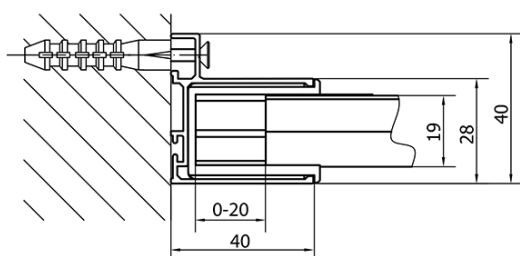

Farba profilu: Chróm - Leštený hliník

Tvar: Dvere do niky

Typ otvárania: Posuvné

Smer otvárania: Univerzálne

Šírka vstupu: 400 mm

Typ výplne: Číre sklo

Hrúbka skla: 6 mm

Inštalačná šírka od: 975 mm

Doraz pravý (Objednací kód: NDAE06P)

Set zatláčacie tesnenie (Objednací kód: NDAE14)

Technický list

EL1015L

EL1015R

	B
EL1015-EL3115	680-700
EL1015-EL3215	780-800
EL1015-EL3315	880-900
EL1015-EL3415	980-1000