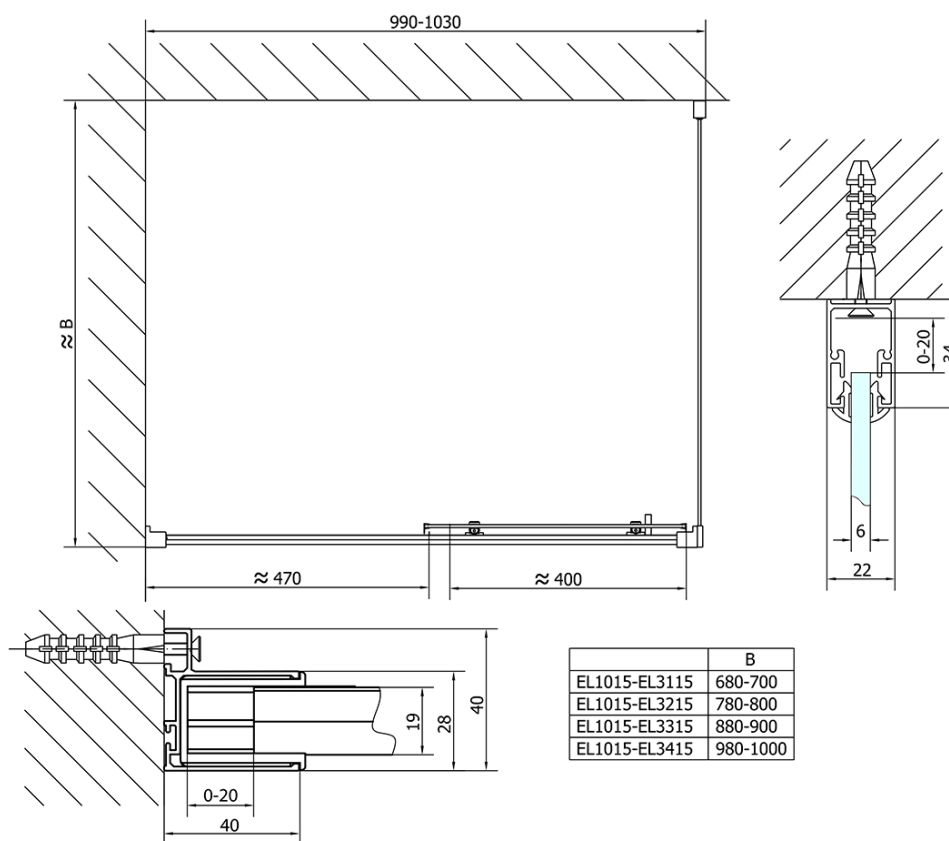

Objednací kód: EL1015

Základné informácie

Značka: Polysan

Séria: EASY

Rozmery

Šírka: 1000 mm

Výška: 1900 mm

Vlastnosti

Farba profilu: Chróm - Leštený hliník

Tvar: Dvere do niky

Typ otvárania: Posuvné

Smer otvárania: Univerzálne

Šírka vstupu: 400 mm

Typ výplne: Číre sklo

Hrúbka skla: 6 mm

Inštalačná šírka od: 975 mm

Inštalačná šírka do: 1015 mm

Vlastnosti: Rámové prevedenie

Hmotnosť / ks: 30.5 kg

Balenie: 1 ks

Záruka: 2 roky

Náhradné diely

Set zvislých tesnení (Objednací kód: NDAE11)

Stenový profil (Objednací kód: NDAE12)

Doraz pravý (Objednací kód: NDAE06P)

Set zatláčacie tesnenie (Objednací kód: NDAE14)

Technický list

EL1015L

EL1015R

	B
EL1015-EL3115	680-700
EL1015-EL3215	780-800
EL1015-EL3315	880-900
EL1015-EL3415	980-1000