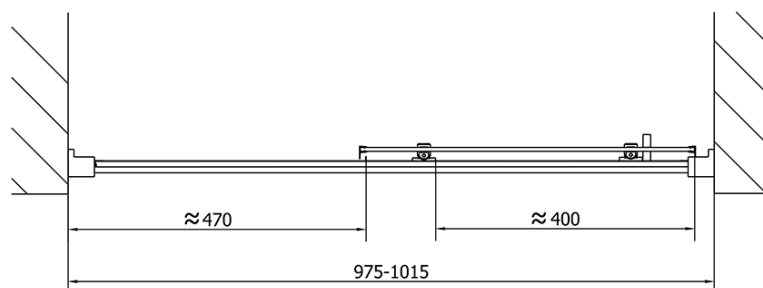

Farba profilu: Chróm - Leštený hliník

Tvar: Dvere do niky

Typ otvárania: Posuvné

Smer otvárania: Univerzálne

Šírka vstupu: 400 mm

Typ výplne: Číre sklo

Hrúbka skla: 6 mm

Inštalačná šírka od: 975 mm

Doraz pravý (Objednací kód: NDAE06P)

Set zatláčacie tesnenie (Objednací kód: NDAE14)

Technický list

EL1015L

EL1015R

	B
EL1015-EL3115	680-700
EL1015-EL3215	780-800
EL1015-EL3315	880-900
EL1015-EL3415	980-1000