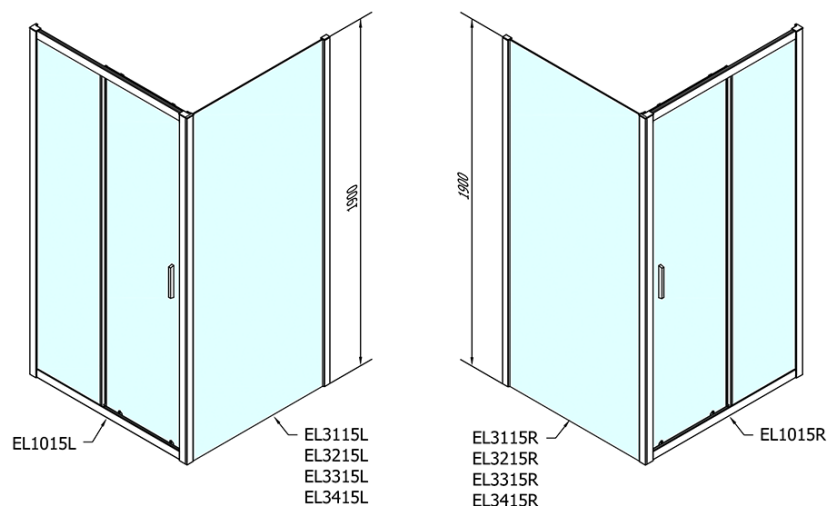

Farba profilu: Chróm - Leštený hliník

Tvar: Dvere do niky

Typ otvárania: Posuvné

Smer otvárania: Univerzálne

Šírka vstupu: 400 mm

Typ výplne: Číre sklo

Hrúbka skla: 6 mm

Inštalačná šírka od: 975 mm

Inštalačná šírka do: 1015 mm

Vlastnosti: Rámové prevedenie

Hmotnosť / ks: 30.5 kg

Balenie: 1 ks

Záruka: 2 roky

Náhradné diely

Set zvislých tesnení (Objednací kód: NDAE11)

Stenový profil (Objednací kód: NDAE12)

Doraz pravý (Objednací kód: NDAE06P)

Set zatláčacie tesnenie (Objednací kód: NDAE14)

Technický list

EL1015L

EL1015R

	B
EL1015-EL3115	680-700
EL1015-EL3215	780-800
EL1015-EL3315	880-900
EL1015-EL3415	980-1000