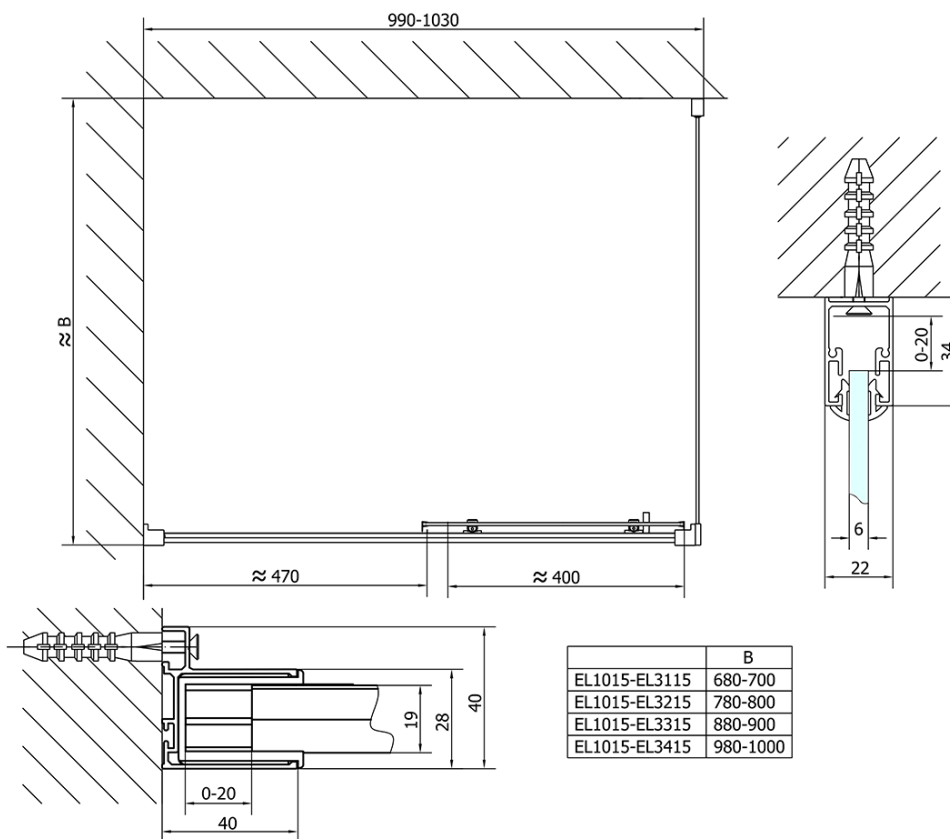

Objednací kód: EL1015

Základné informácie

Značka: Polysan

Séria: EASY

Rozmery

Šírka: 1000 mm

Výška: 1900 mm

Vlastnosti

Farba profilu: Chróm - Leštený hliník

Tvar: Dvere do niky

Typ otvárania: Posuvné

Smer otvárania: Univerzálne

Šírka vstupu: 400 mm

Typ výplne: Číre sklo

Hrúbka skla: 6 mm

Inštalačná šírka od: 975 mm

Inštalačná šírka do: 1015 mm

Vlastnosti: Rámové prevedenie

Hmotnosť / ks: 30.5 kg

Balenie: 1 ks

Záruka: 2 roky

Náhradné diely

Set zvislých tesnení (Objednací kód: NDAE11)

Stenový profil (Objednací kód: NDAE12)

Doraz pravý (Objednací kód: NDAE06P)

Set zatláčacie tesnenie (Objednací kód: NDAE14)

Technický list

EL1015L

EL1015R

	B
EL1015-EL3115	680-700
EL1015-EL3215	780-800
EL1015-EL3315	880-900
EL1015-EL3415	980-1000