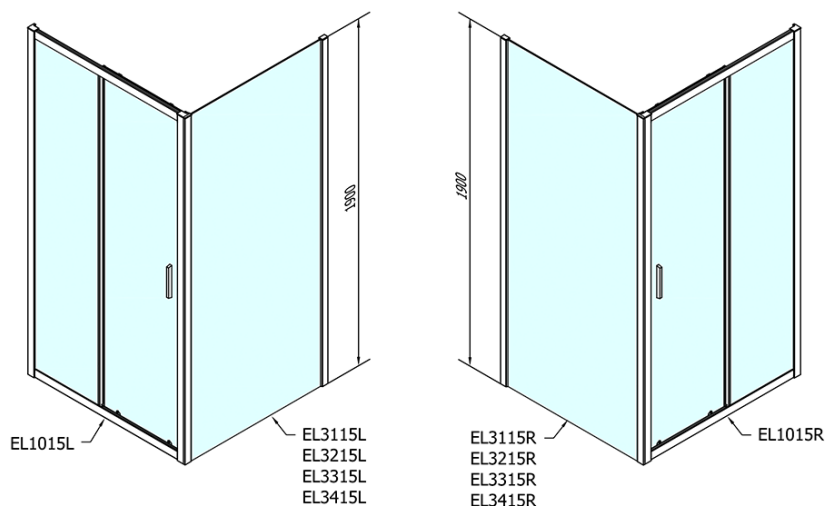

Farba profilu: Chróm - Leštený hliník

Tvar: Dvere do niky

Typ otvárania: Posuvné

Smer otvárania: Univerzálne

Šírka vstupu: 400 mm

Typ výplne: Číre sklo

Hrúbka skla: 6 mm

Inštalačná šírka od: 975 mm

Inštalačná šírka do: 1015 mm

Vlastnosti: Rámové prevedenie

Hmotnosť / ks: 30.5 kg

Balenie: 1 ks

Záruka: 2 roky

Náhradné diely

Set zvislých tesnení (Objednací kód: NDAE11)

Stenový profil (Objednací kód: NDAE12)

Doraz pravý (Objednací kód: NDAE06P)

Set zatláčacie tesnenie (Objednací kód: NDAE14)

Technický list

EL1015L

EL1015R

	B
EL1015-EL3115	680-700
EL1015-EL3215	780-800
EL1015-EL3315	880-900
EL1015-EL3415	980-1000