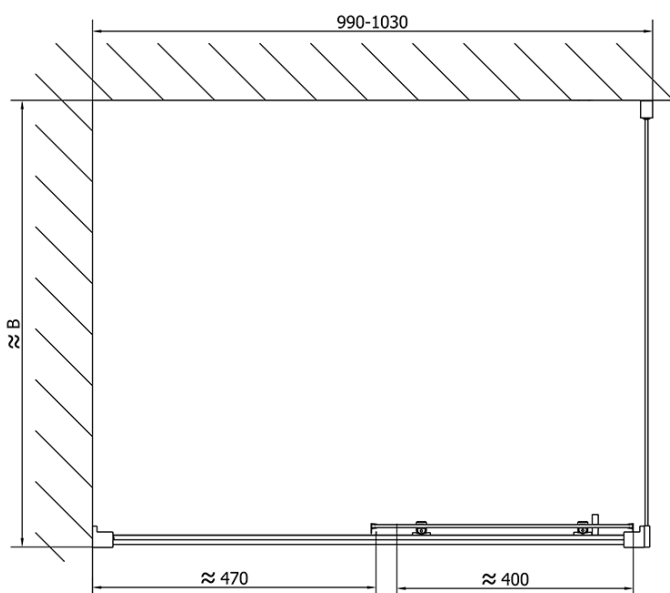

## Rozmery

Šírka: 1000 mm

Výška: 1900 mm

## Vlastnosti

Farba profilu: Chróm - Leštený hliník

Tvar: Dvere do niky

Typ otvárania: Posuvné

Smer otvárania: Univerzálne

Šírka vstupu: 400 mm

Typ výplne: Číre sklo

Hrúbka skla: 6 mm

Inštalačná šírka od: 975 mm

Inštalačná šírka do: 1015 mm

Vlastnosti: Rámové prevedenie

Hmotnosť / ks: 30.5 kg

Balenie: 1 ks

Záruka: 2 roky

## Technický list

EL1015L

EL1015R

EL1015L

EL3115L  
EL3215L  
EL3315L  
EL3415L

EL3115R  
EL3215R  
EL3315R  
EL3415R

EL1015R

	B
EL1015-EL3115	680-700
EL1015-EL3215	780-800
EL1015-EL3315	880-900
EL1015-EL3415	980-1000