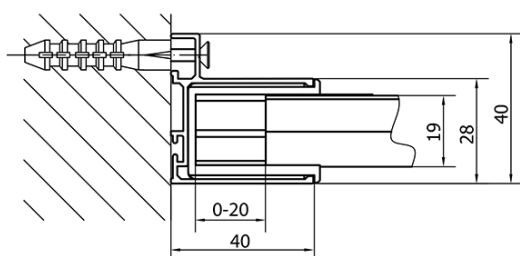

## Rozmery

Šírka: 1000 mm

Výška: 1900 mm

## Vlastnosti

Farba profilu: Chróm - Leštený hliník

Tvar: Dvere do niky

Typ otvárania: Posuvné

Smer otvárania: Univerzálne

Šírka vstupu: 400 mm

Typ výplne: Číre sklo

Hrúbka skla: 6 mm

Inštalačná šírka od: 975 mm

Inštalačná šírka do: 1015 mm

Vlastnosti: Rámové prevedenie

Hmotnosť / ks: 30.5 kg

Balenie: 1 ks

Záruka: 2 roky

## Technický list

EL1015L

EL1015R

EL1015L

EL3115L  
EL3215L  
EL3315L  
EL3415L

EL3115R  
EL3215R  
EL3315R  
EL3415R

EL1015R

	B
EL1015-EL3115	680-700
EL1015-EL3215	780-800
EL1015-EL3315	880-900
EL1015-EL3415	980-1000