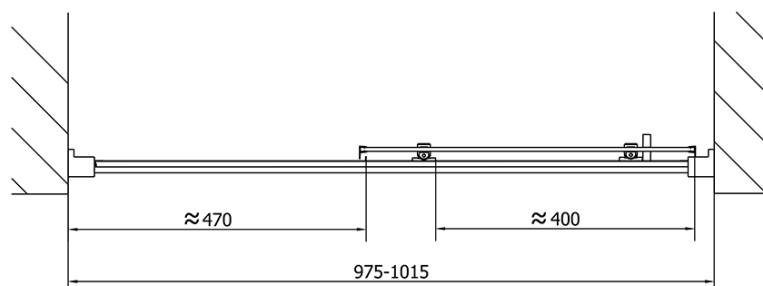

## Rozmery

Šírka: 1000 mm

Výška: 1900 mm

## Vlastnosti

Farba profilu: Chróm - Leštený hliník

Tvar: Dvere do niky

Typ otvárania: Posuvné

Smer otvárania: Univerzálne

Šírka vstupu: 400 mm

Typ výplne: Číre sklo

Hrúbka skla: 6 mm

Inštalačná šírka od: 975 mm

Inštalačná šírka do: 1015 mm

Vlastnosti: Rámové prevedenie

Hmotnosť / ks: 30.5 kg

Balenie: 1 ks

Záruka: 2 roky

## Technický list

EL1015L

EL1015R

EL1015L

EL3115L  
EL3215L  
EL3315L  
EL3415L

EL3115R  
EL3215R  
EL3315R  
EL3415R

EL1015R

	B
EL1015-EL3115	680-700
EL1015-EL3215	780-800
EL1015-EL3315	880-900
EL1015-EL3415	980-1000