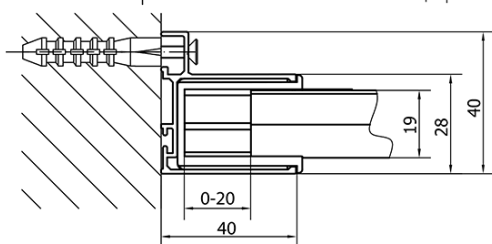

## Rozmery

Šírka: 1000 mm

Výška: 1900 mm

## Vlastnosti

Farba profilu: Chróm - Leštený hliník

Tvar: Dvere do niky

Typ otvárania: Posuvné

Smer otvárania: Univerzálne

Šírka vstupu: 400 mm

Typ výplne: Číre sklo

Hrúbka skla: 6 mm

Inštalačná šírka od: 975 mm

Inštalačná šírka do: 1015 mm

Vlastnosti: Rámové prevedenie

Hmotnosť / ks: 30.5 kg

Balenie: 1 ks

Záruka: 2 roky

## Technický list

EL1015L

EL1015R

EL1015L

EL3115L  
EL3215L  
EL3315L  
EL3415L

EL3115R  
EL3215R  
EL3315R  
EL3415R

EL1015R

	B
EL1015-EL3115	680-700
EL1015-EL3215	780-800
EL1015-EL3315	880-900
EL1015-EL3415	980-1000