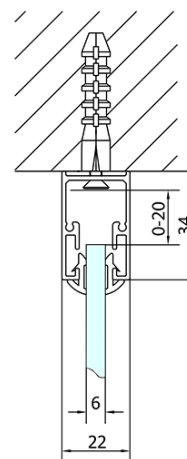

## Rozmery

Šírka: 1000 mm

Výška: 1900 mm

## Vlastnosti

Farba profilu: Chróm - Leštený hliník

Tvar: Dvere do niky

Typ otvárania: Posuvné

Smer otvárania: Univerzálne

Šírka vstupu: 400 mm

Typ výplne: Číre sklo

Hrúbka skla: 6 mm

Inštalačná šírka od: 975 mm

Inštalačná šírka do: 1015 mm

Vlastnosti: Rámové prevedenie

Hmotnosť / ks: 30.5 kg

Balenie: 1 ks

Záruka: 2 roky

## Technický list

EL1015L

EL1015R

EL1015L

EL3115L  
EL3215L  
EL3315L  
EL3415L

EL3115R  
EL3215R  
EL3315R  
EL3415R

EL1015R

	B
EL1015-EL3115	680-700
EL1015-EL3215	780-800
EL1015-EL3315	880-900
EL1015-EL3415	980-1000