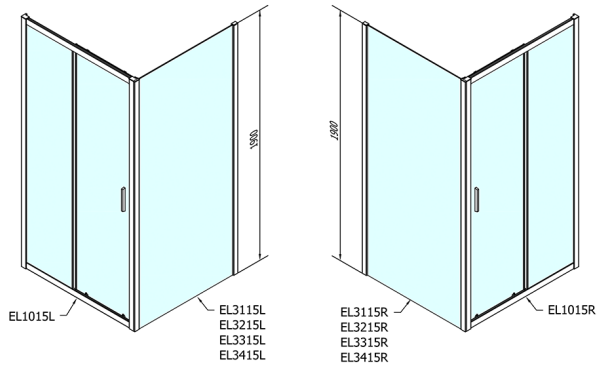

EASY sprchové dveře 1000mm, číre sklo

Objednací kód: EL1015

Rozměry

Šířka: 1000 mm

Výška: 1900 mm

Vlastnosti

Záruka: 2 roky

Technický list

EL1015L

EL1015R

	B
EL1015-EL3115	680-700
EL1015-EL3215	780-800
EL1015-EL3315	880-900
EL1015-EL3415	980-1000