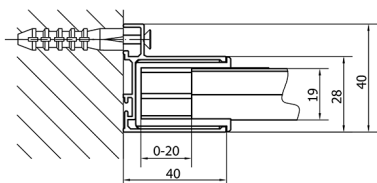

EASY sprchové dveře 1000mm, číre sklo

Objednací kód: EL1015

Rozměry

Šířka: 1000 mm

Výška: 1900 mm

Vlastnosti

Záruka: 2 roky

Technický list

EL1015L

EL1015R

	B
EL1015-EL3115	680-700
EL1015-EL3215	780-800
EL1015-EL3315	880-900
EL1015-EL3415	980-1000