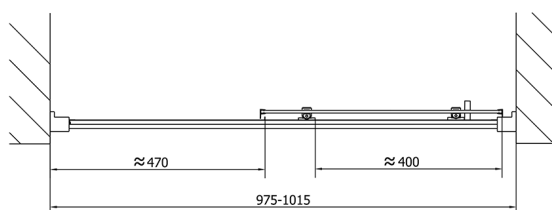

EASY sprchové dveře 1000mm, číre sklo

Objednací kód: EL1015

Rozměry

Šířka: 1000 mm

Výška: 1900 mm

Vlastnosti

Záruka: 2 roky

Technický list

EL1015L

EL1015R

	B
EL1015-EL3115	680-700
EL1015-EL3215	780-800
EL1015-EL3315	880-900
EL1015-EL3415	980-1000