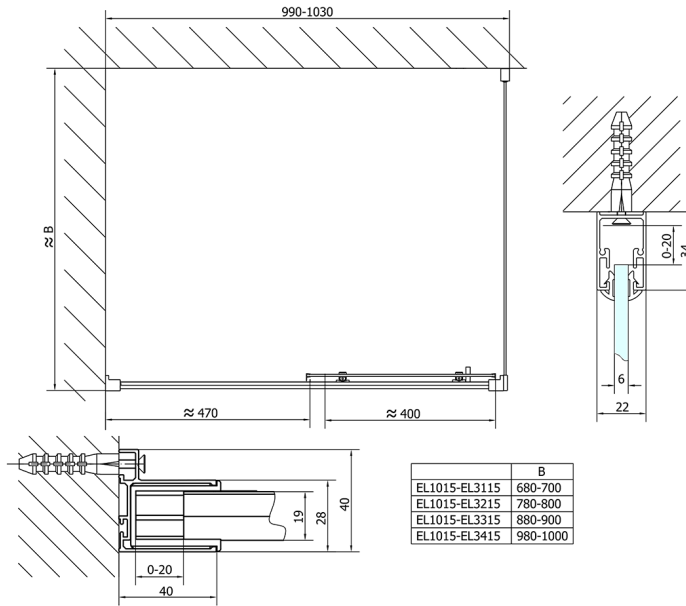

EASY sprchové dveře 1000mm, číre sklo

Objednací kód: EL1015

Rozměry

Šířka: 1000 mm

Výška: 1900 mm

Vlastnosti

Záruka: 2 roky

Technický list

EL1015L

EL1015R

	B
EL1015-EL3115	680-700
EL1015-EL3215	780-800
EL1015-EL3315	880-900
EL1015-EL3415	980-1000