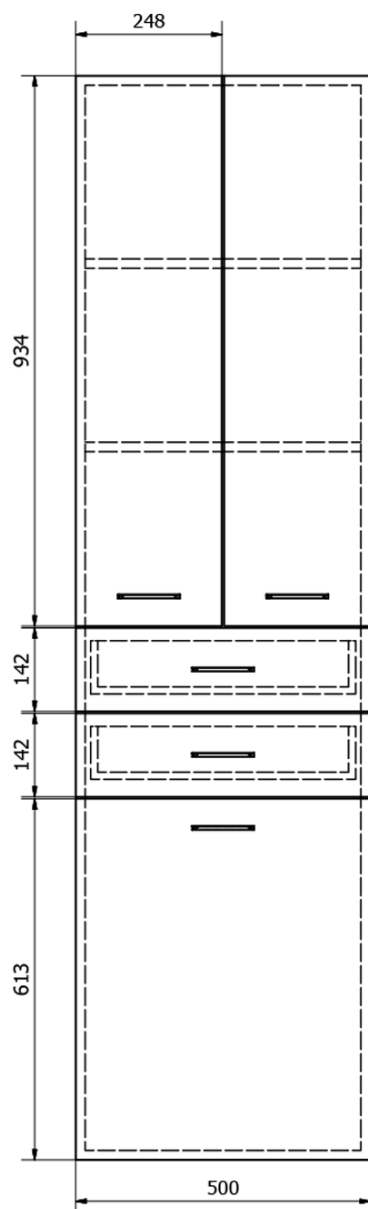

ZOJA/KERAMIA FRESH skrinka vysoká s košom 50x184x29cm, dub platin

Objednací kód: 51295

Základné informácie

Značka: Aqualine
Séria: KERAMIA FRESH

Rozmery

Šírka: 500 mm
Výška: 1840 mm
Hĺbka: 290 mm

Vlastnosti

Farba: Hnedá
Dekor: Dub platin
Materiál: MDF/lamino
Inštalácia: Závesné / na postavenie
Typ skrinky: Zásuvky a dvierka
Výbava: Kôš na prádlo: súčasťou, Nutná montáž
Balenie obsahuje: Úchytka
Hmotnosť / ks: 35.5 kg
Balenie: 1 ks
Záruka: 2 roky

Náhradné diely

KERAMIA FRESH kovová úchytka, 107/96mm, chróm (Objednací kód: 35083)
ZOJA/KERAMIA FRESH sada náhradných dielov (Objednací kód: NDZOJA-01)

Technický list

KOŠ