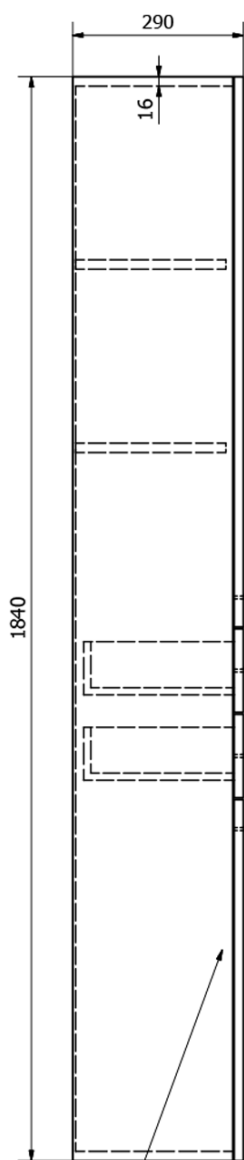

ZOJA/KERAMIA FRESH skrinka vysoká s košom 50x184x29cm, dub platin

Objednací kód: 51295

Základné informácie

Značka: Aqualine
Séria: KERAMIA FRESH

Rozmery

Šírka: 500 mm
Výška: 1840 mm
Hĺbka: 290 mm

Vlastnosti

Farba: Hnedá
Dekor: Dub platin
Materiál: MDF/lamino
Inštalácia: Závesné / na postavenie
Typ skrinky: Zásuvky a dvierka
Výbava: Kôš na prádlo: súčasťou, Nutná montáž
Balenie obsahuje: Úchytka
Hmotnosť / ks: 35.5 kg
Balenie: 1 ks
Záruka: 2 roky

Náhradné diely

KERAMIA FRESH kovová úchytka, 107/96mm, chróm (Objednací kód: 35083)
ZOJA/KERAMIA FRESH sada náhradných dielov (Objednací kód: NDZOJA-01)

Technický list

KOŠ