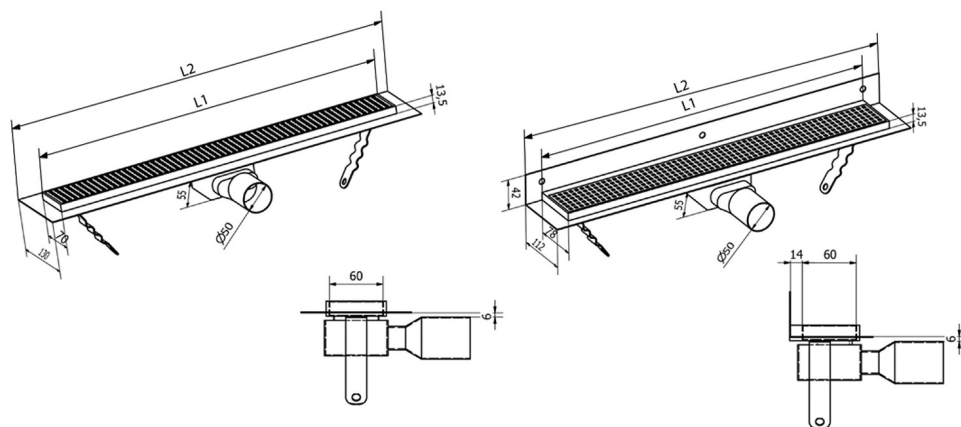

MANUS PIASTRA podlahový žl'ab z nerezové oceli s roštom, nástenný, L-850, DN50

Objednací kód: GMP94

Rozmery

Dĺžka: 850 mm

Šírka: 112 mm

Výška: 55 mm

Vlastnosti

Farba: Nerez

Materiál: Nerez

Záruka: 2 roky

Technický list

Instalační rozměry							
L1 (mm)	590	690	790	890	990	1 090	1 190
L2 (mm)	650	750	850	950	1 050	1 150	1 250