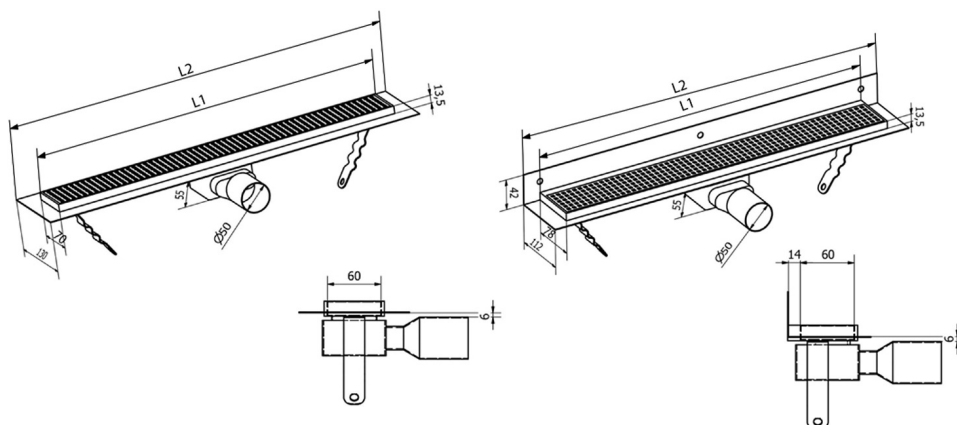

MANUS PIASTRA podlahový žl'ab z nerezové oceli s roštom, nástenný, L-750, DN50

Objednací kód: GMP93

Rozmery

Dĺžka: 750 mm

Šírka: 112 mm

Výška: 55 mm

Vlastnosti

Farba: Nerez

Materiál: Nerez

Záruka: 2 roky

Technický list

Instalační rozměry							
L1 (mm)	590	690	790	890	990	1 090	1 190
L2 (mm)	650	750	850	950	1 050	1 150	1 250