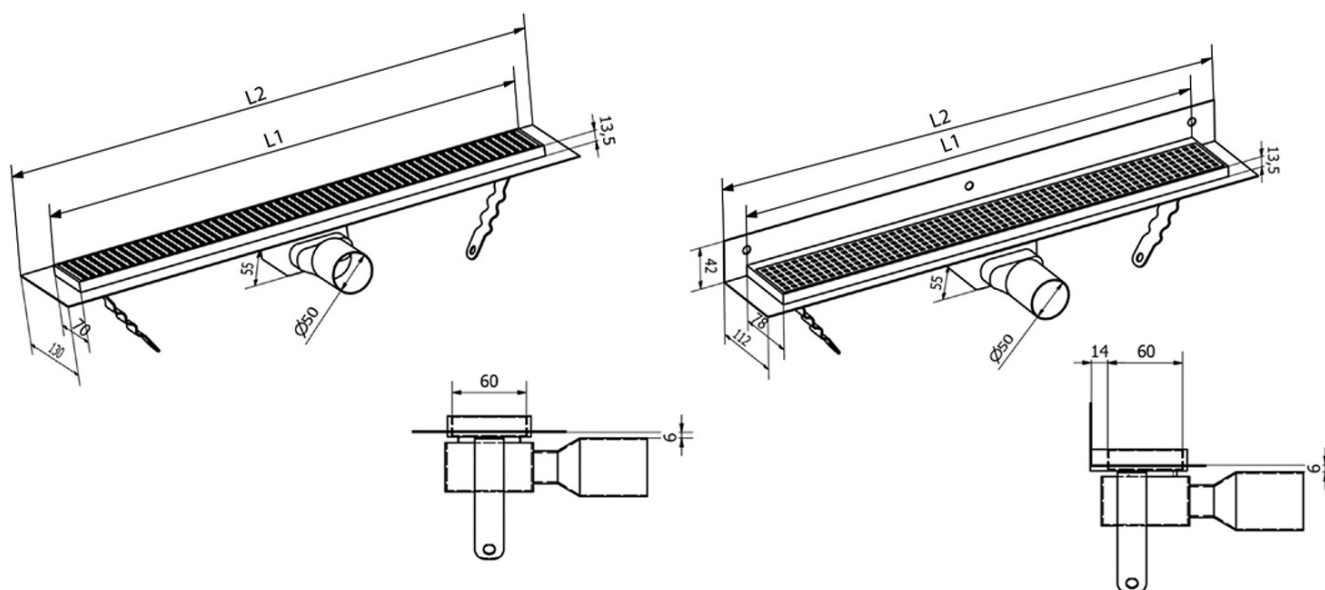

MANUS ONDA podlahový žľab z nerezové oceli s roštom, nástenný, L-850, DN50

Objednací kód: GMO24

Základné informácie

Značka: Gelco
Séria: MANUS

Rozmery

Dĺžka: 850 mm
Šírka: 112 mm
Výška: 55 mm

Vlastnosti

Farba: Nerez
Materiál: Nerez
Inštalácia: Ku stene - rošt
Priemer odpadu: 50 mm
Dĺžka sprchového kanáliku od: 850 mm
Dĺžka sprchového kanáliku do: 850 mm
Hmotnosť / ks: 2.56 kg
Balenie: 1 ks
Záruka: 2 roky

Náhradné diely

MANUS gumové tesnenie O- krúžok (Objednací kód: NDGM1)

MANUS sifón pre podlahové žľaby (Objednací kód: NDGM2)

MANUS - gumový špunt (Objednací kód: NDGM3)

Technický list

Instalační rozměry							
L1 (mm)	590	690	790	890	990	1 090	1 190
L2 (mm)	650	750	850	950	1 050	1 150	1 250