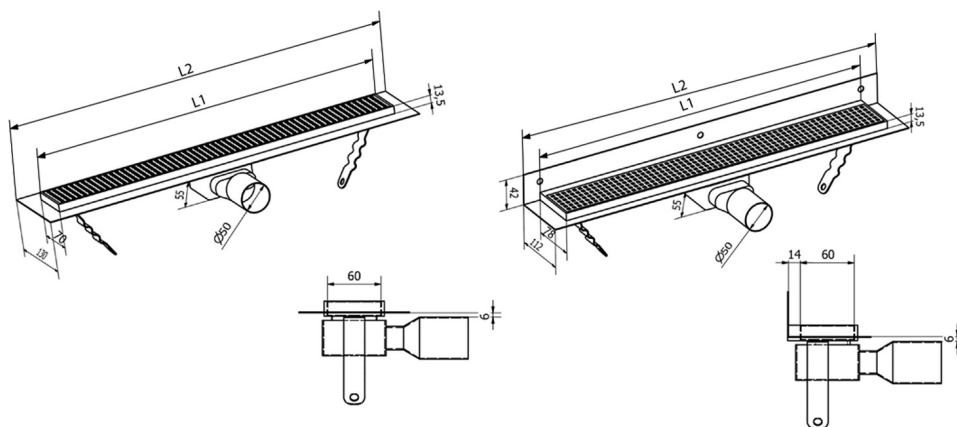

MANUS ONDA podlahový žl'ab z nerezové oceli s roštom, nástenný, L-850, DN50

Objednací kód: GMO24

Rozměry

Délka: 850 mm

Šířka: 112 mm

Výška: 55 mm

Vlastnosti

Farba: Nerez

Materiál: Nerez

Záruka: 2 roky

Technický list

Instalační rozměry							
L1 (mm)	590	690	790	890	990	1 090	1 190
L2 (mm)	650	750	850	950	1 050	1 150	1 250