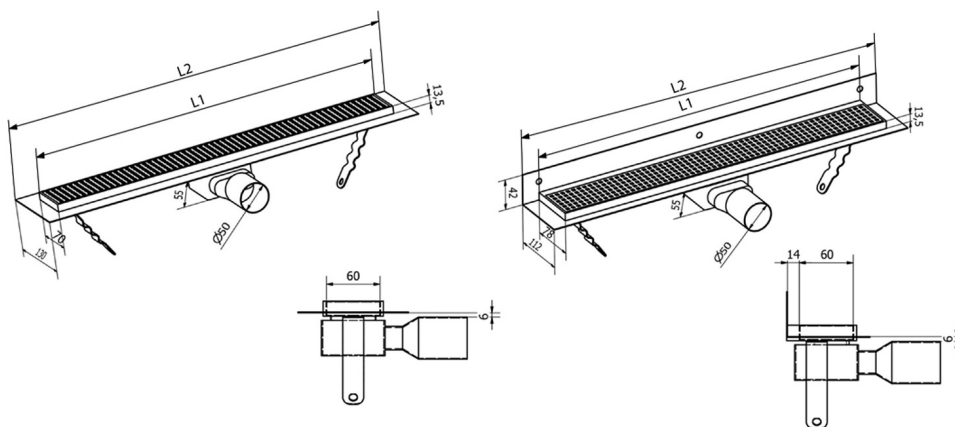

MANUS ONDA podlahový žl'ab z nerezové oceli s roštom, nástenný, L-750, DN50

Objednací kód: GMO23

Rozměry

Délka: 750 mm

Šířka: 112 mm

Výška: 55 mm

Vlastnosti

Farba: Nerez

Materiál: Nerez

Záruka: 2 roky

Technický list

Instalační rozměry							
L1 (mm)	590	690	790	890	990	1 090	1 190
L2 (mm)	650	750	850	950	1 050	1 150	1 250