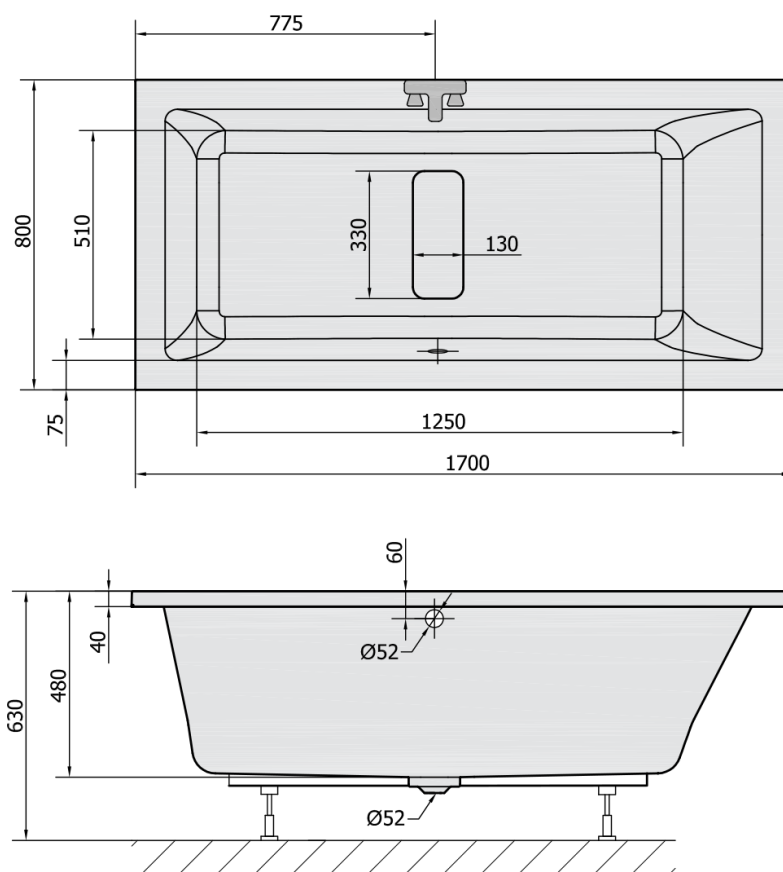

MARLENE obdĺžniková vaňa 170x80x48cm, biela

Objednací kód: 72403

Rozmery

Dĺžka: 1700 mm
 Šírka: 800 mm
 Výška: 480 mm
 Objem: 313 l

Vlastnosti

Farba: Biela
 Materiál: Akrylát
 Záruka: 10 rokov

Technický list

VOLUME 313L