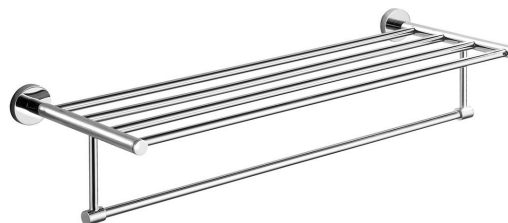

SAMBA polička na uteráky s hrazdou

Objednací kód: SB114

Základné informácie

Značka: Aqualine

Séria: SAMBA

Rozmery

Dĺžka: 625 mm

Šírka: 625 mm

Výška: 130 mm

Hĺbka: 210 mm

Vlastnosti

Farba: Chróm

Materiál: Zliatina

Tvar: Kruhové

Druh: Držiak uterákov: s policou

Inštalácia: Vrtanie

Hmotnosť / ks: 1.88 kg

Balenie: 1 ks

Záruka: 2 roky

Náhradné diely

Montážna sada k SB (Objednací kód: NDSB)