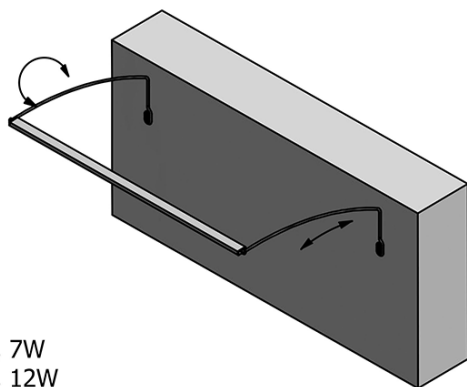

Hmotnosť / ks: 0.86 kg

Balenie: 1 ks

Záruka: 2 roky

TREX TOUCH LED nástenné svietidlo 102cm, 15W,
dotykový sensor, hliník

Technický list

- ED463- 470mm, 7W
- ED472- 770mm, 12W
- ED486- 1020mm, 15W