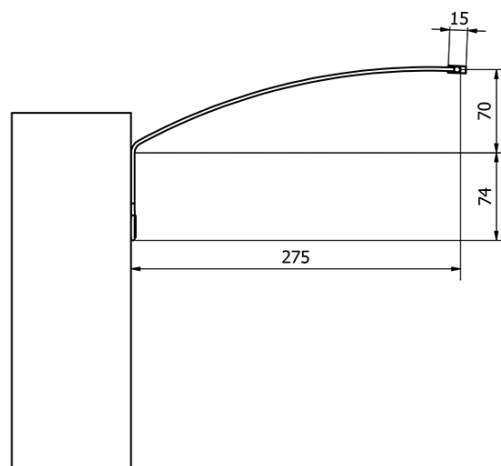

Hmotnosť / ks: 0.86 kg

Balenie: 1 ks

Záruka: 2 roky

TREX TOUCH LED nástenné svietidlo 102cm, 15W,
dotykový sensor, hliník

Technický list

- ED463- 470mm, 7W
- ED472- 770mm, 12W
- ED486- 1020mm, 15W