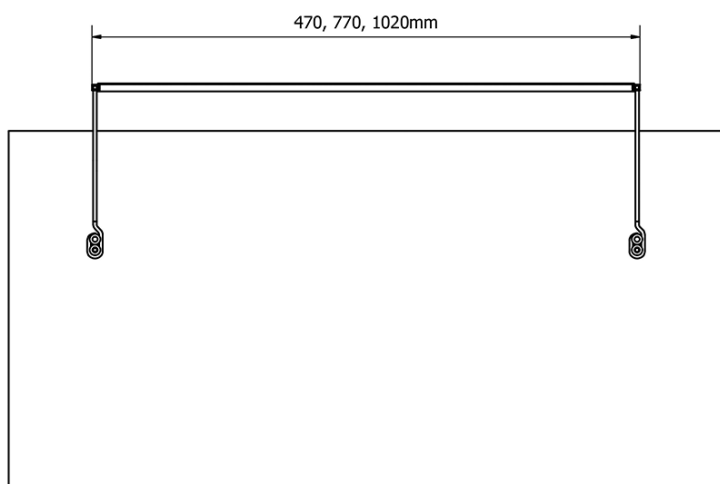

**TREX TOUCH LED nástenné svietidlo 102cm, 15W,
dotykový sensor, hliník**

Objednací kód: ED486

Základné informácie

Značka: Sapho

Séria: TREX

Rozmery

Šírka: 1020 mm

Vlastnosti

Hmotnosť / ks: 0.86 kg

Balenie: 1 ks

Záruka: 2 roky

TREX TOUCH LED nástenné svietidlo 102cm, 15W,
dotykový sensor, hliník

Technický list

- ED463- 470mm, 7W
- ED472- 770mm, 12W
- ED486- 1020mm, 15W