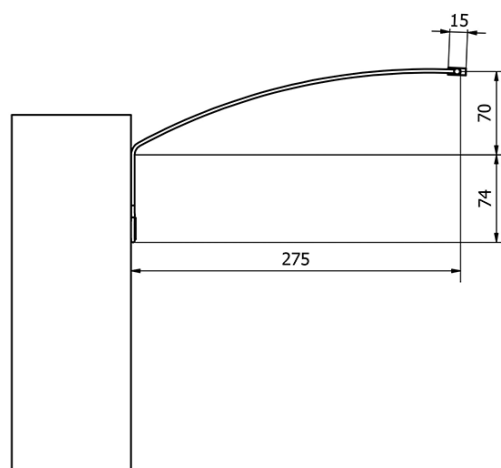

Hmotnosť / ks: 0.86 kg

Balenie: 1 ks

Záruka: 2 roky

TREX TOUCH LED nástenné svietidlo 102cm, 15W,
dotykový sensor, hliník

Technický list

- ED463- 470mm, 7W
- ED472- 770mm, 12W
- ED486- 1020mm, 15W