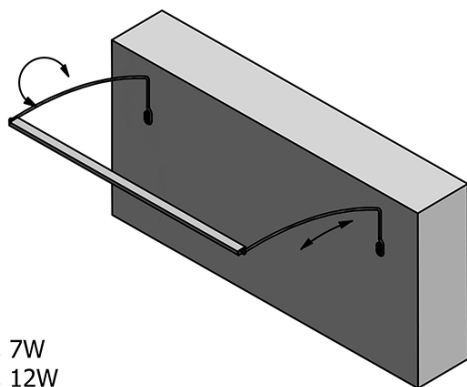

**Svietivosť:** 1200 lm

**Hmotnosť / ks:** 0.86 kg

**Balenie:** 1 ks

**Záruka:** 2 roky

TREX TOUCH LED nástenné svietidlo 102cm, 15W,  
dotykový sensor, hliník

Technický list

- ED463- 470mm, 7W
- ED472- 770mm, 12W
- ED486- 1020mm, 15W