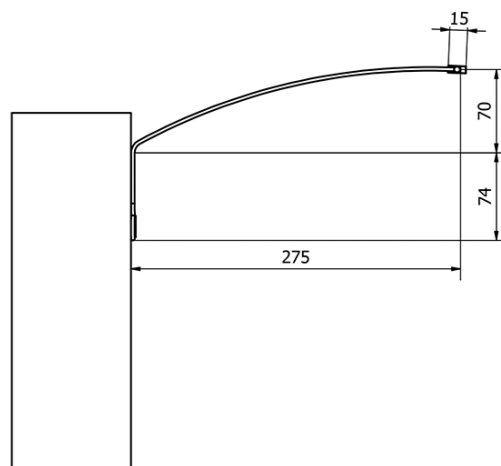

**Svietivosť:** 1200 lm

**Hmotnosť / ks:** 0.86 kg

**Balenie:** 1 ks

**Záruka:** 2 roky

TREX TOUCH LED nástenné svietidlo 102cm, 15W,  
dotykový sensor, hliník

Technický list

- ED463- 470mm, 7W
- ED472- 770mm, 12W
- ED486- 1020mm, 15W