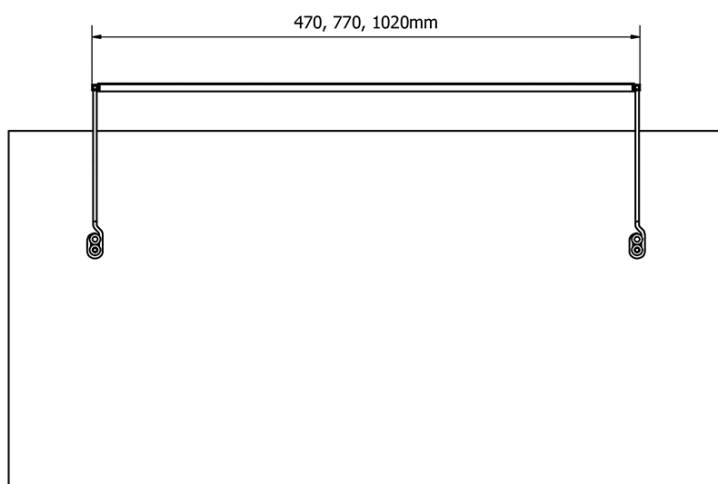

**TREX TOUCH LED nástenné svietidlo 102cm, 15W,  
dotykový sensor, hliník**

**Objednací kód:** ED486

**Základné informácie**

**Značka:** Sapho

**Séria:** TREX

**Rozmery**

**Šírka:** 1020 mm

**Vlastnosti**

**Svietivosť:** 1200 lm

**Hmotnosť / ks:** 0.86 kg

**Balenie:** 1 ks

**Záruka:** 2 roky

TREX TOUCH LED nástenné svietidlo 102cm, 15W,  
dotykový sensor, hliník

Technický list

- ED463- 470mm, 7W
- ED472- 770mm, 12W
- ED486- 1020mm, 15W