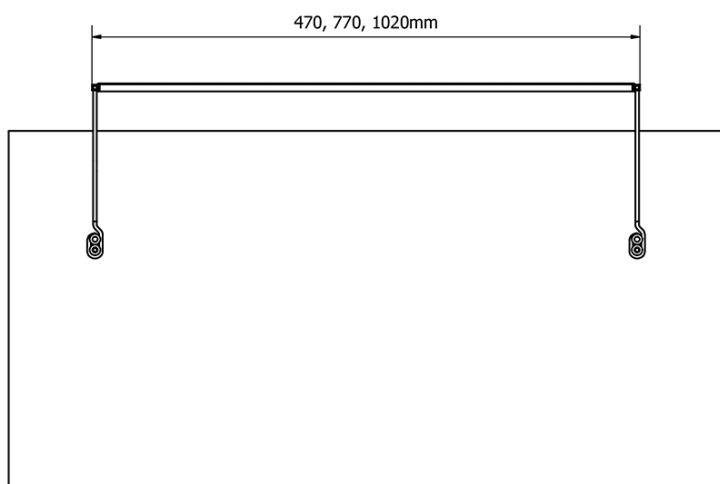

TREX TOUCH LED nástenné svietidlo 77cm,12W, dotykový sensor, hliník

Objednací kód: ED472

Základné informácie

Značka: Sapho

Séria: TREX

Rozmery

Šírka: 770 mm

Vlastnosti

Hmotnosť / ks: 0.73 kg

Balenie: 1 ks

Záruka: 2 roky

TREX TOUCH LED nástenné svietidlo 77cm, 12W,
dotykový sensor, hliník

Technický list

- ED463- 470mm, 7W
- ED472- 770mm, 12W
- ED486- 1020mm, 15W