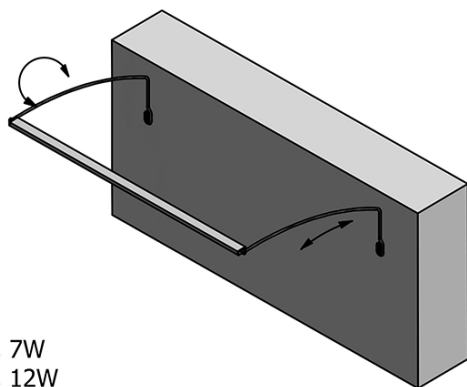

Hmotnosť / ks: 0.73 kg

Balenie: 1 ks

Záruka: 2 roky

TREX TOUCH LED nástenné svietidlo 77cm, 12W,
dotykový sensor, hliník

Technický list

- ED463- 470mm, 7W
- ED472- 770mm, 12W
- ED486- 1020mm, 15W