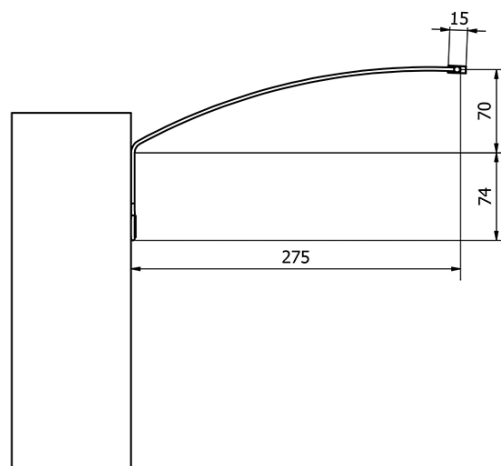

Hmotnosť / ks: 0.73 kg

Balenie: 1 ks

Záruka: 2 roky

TREX TOUCH LED nástenné svietidlo 77cm, 12W,
dotykový sensor, hliník

Technický list

- ED463- 470mm, 7W
- ED472- 770mm, 12W
- ED486- 1020mm, 15W