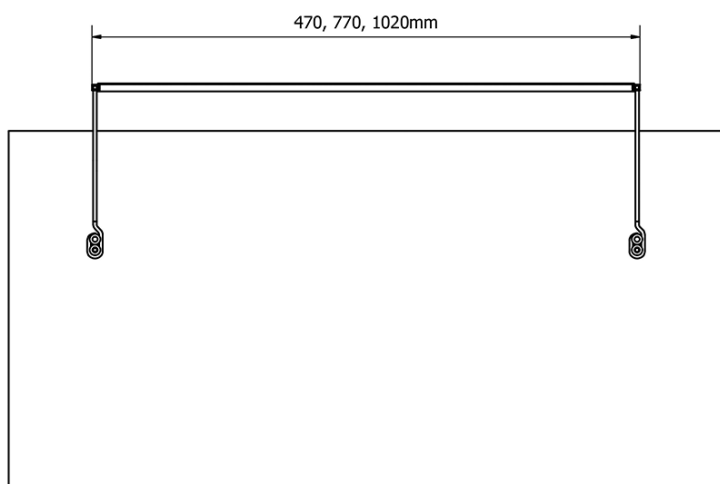

TREX TOUCH LED nástenné svietidlo 77cm,12W, dotykový sensor, hliník

Objednací kód: ED472

Základné informácie

Značka: Sapho

Séria: TREX

Rozmery

Šírka: 770 mm

Vlastnosti

Hmotnosť / ks: 0.73 kg

Balenie: 1 ks

Záruka: 2 roky

TREX TOUCH LED nástenné svietidlo 77cm, 12W,
dotykový sensor, hliník

Technický list

ED463- 470mm, 7W
ED472- 770mm, 12W
ED486- 1020mm, 15W