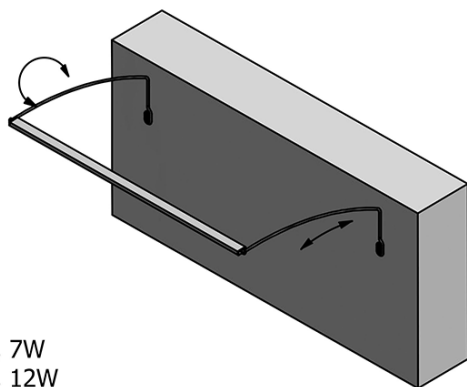

Hmotnosť / ks: 0.73 kg

Balenie: 1 ks

Záruka: 2 roky

TREX TOUCH LED nástenné svietidlo 77cm, 12W,
dotykový sensor, hliník

Technický list

ED463- 470mm, 7W
ED472- 770mm, 12W
ED486- 1020mm, 15W