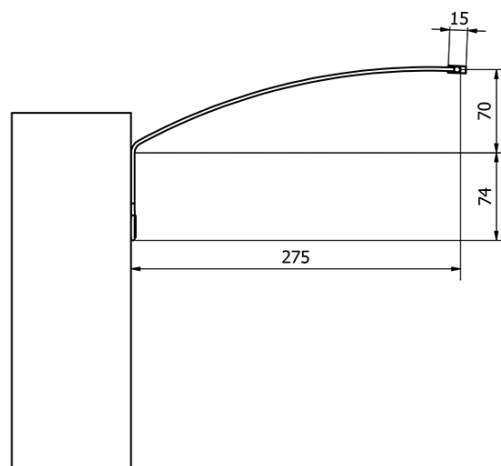

Hmotnosť / ks: 0.73 kg

Balenie: 1 ks

Záruka: 2 roky

TREX TOUCH LED nástenné svietidlo 77cm, 12W,
dotykový sensor, hliník

Technický list

ED463- 470mm, 7W
ED472- 770mm, 12W
ED486- 1020mm, 15W