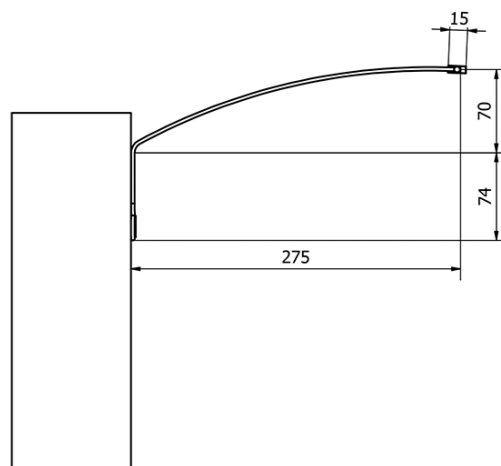

## Rozmery

Šírka: 770 mm

Svietivosť: 930 lm

Hmotnosť / ks: 0.73 kg

Balenie: 1 ks

Záruka: 2 roky

TREX TOUCH LED nástenné svietidlo 77cm, 12W,  
dotykový sensor, hliník

Technický list

- ED463- 470mm, 7W
- ED472- 770mm, 12W
- ED486- 1020mm, 15W