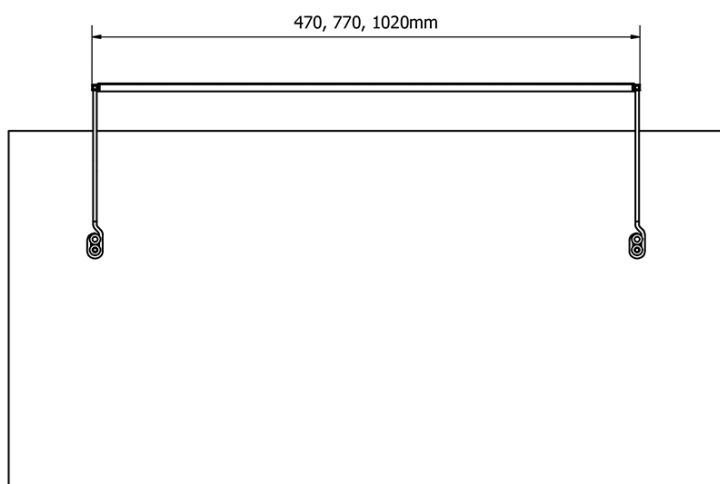

## Rozmery

Šírka: 770 mm

Svietivosť: 930 lm

Hmotnosť / ks: 0.73 kg

Balenie: 1 ks

Záruka: 2 roky

TREX TOUCH LED nástenné svietidlo 77cm, 12W,  
dotykový sensor, hliník

Technický list

- ED463- 470mm, 7W
- ED472- 770mm, 12W
- ED486- 1020mm, 15W