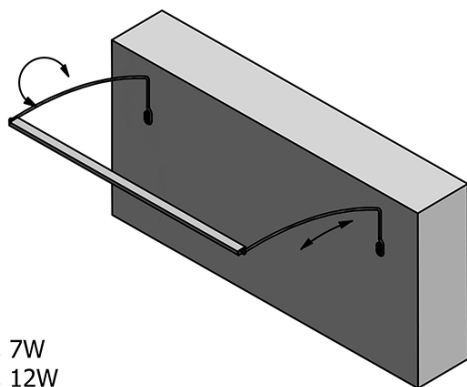

## Rozmery

Šírka: 770 mm

Svietivosť: 930 lm

Hmotnosť / ks: 0.73 kg

Balenie: 1 ks

Záruka: 2 roky

TREX TOUCH LED nástenné svietidlo 77cm, 12W,  
dotykový sensor, hliník

Technický list

- ED463- 470mm, 7W
- ED472- 770mm, 12W
- ED486- 1020mm, 15W