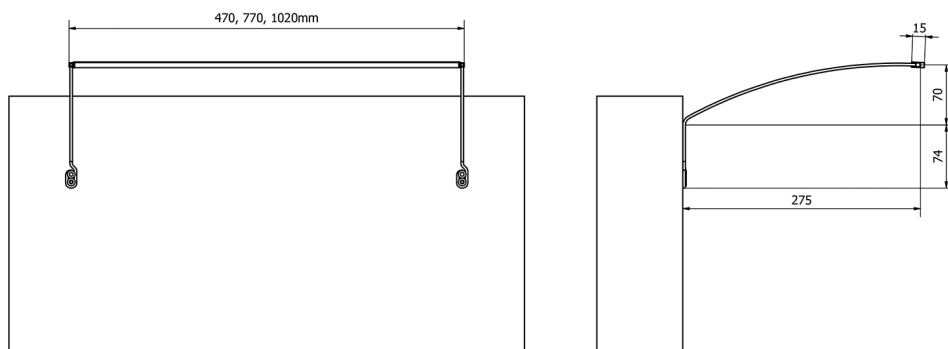

TREX TOUCH LED nástenné svietidlo 77cm, 12W, dotykový sensor, hliník

Objednací kód: ED472

Rozmery

Šírka: 770 mm

Vlastnosti

Materiál: Hliník

Záruka: 2 roky

Technický list

ED463- 470mm, 7W
 ED472- 770mm, 12W
 ED486- 1020mm, 15W