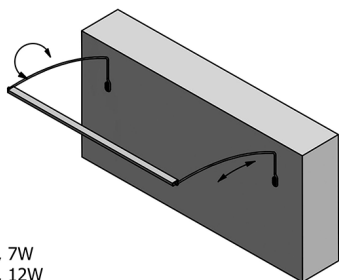

TREX TOUCH LED nástenné svietidlo 77cm, 12W, dotykový sensor, hliník

Objednací kód: ED472

Rozmery

Šírka: 770 mm

Vlastnosti

Materiál: Hliník

Záruka: 2 roky

Technický list

ED463- 470mm, 7W
 ED472- 770mm, 12W
 ED486- 1020mm, 15W