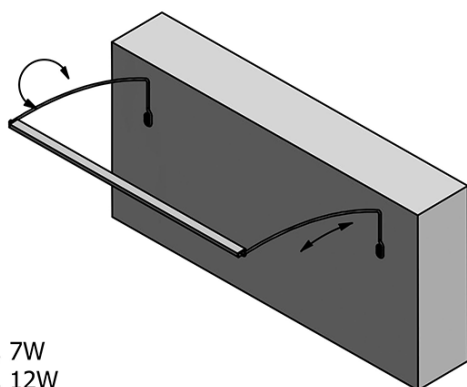

TREX TOUCH LED nástenné svietidlo 47cm 7W, dotykový sensor, hliník

Objednací kód: ED463

Základné informácie

Značka: Sapho

Séria: TREX

Rozmery

Šírka: 470 mm

Vlastnosti

Materiál: Hliník

Typ osvetlenia: LED

Ovládanie svetla: Dotykový senzor, Zmena jasů svetla

Stupeň krytia: IP67

Napätie: 230 V

Príkón: 7 W

Farba LED: Denná biela (4 000 - 5 000 K)

Svietivosť: 550 lm

Hmotnosť / ks: 1.33 kg

Balenie: 1 ks

Záruka: 2 roky

Technický list

ED463- 470mm, 7W
ED472- 770mm, 12W
ED486- 1020mm, 15W