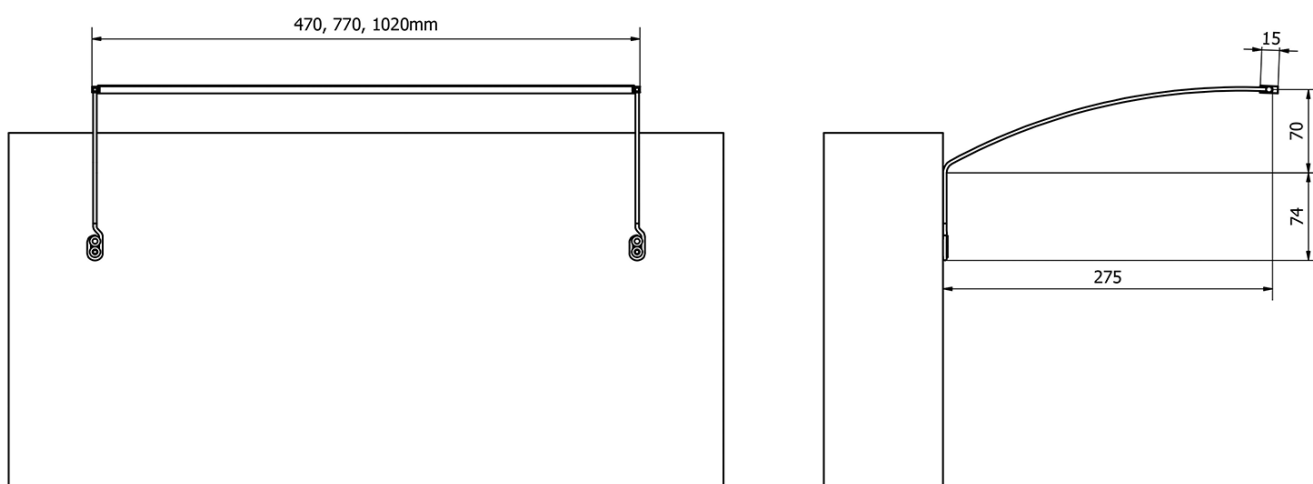

TREX TOUCH LED nástenné svietidlo 47cm 7W, dotykový sensor, hliník

Objednací kód: ED463

Základné informácie

Značka: Sapho

Séria: TREX

Rozmery

Šírka: 470 mm

Vlastnosti

Hmotnosť / ks: 1.33 kg

Balenie: 1 ks

Záruka: 2 roky

Technický list

ED463- 470mm, 7W
ED472- 770mm, 12W
ED486- 1020mm, 15W